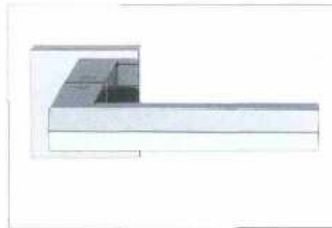

IL COMFORT DEI DETTAGLI

WWW.AXIABATH.IT

Diverse misure, diverse le possibilità di posizionamento. Tra le novità di Axia, è la scelta la vera parola d'ordine. La vasca da bagno in Cristal Plant si può appoggiare sia su zoccolo, sia a terra a seconda delle esigenze estetiche. L'aspetto interessante sono i dettagli, la vasca da bagno in versione doppia, realizzata in corian e disponibile in varie profondità e lunghezze, è allestita con uno o più vani a giorno per posizionare gli oggetti necessari a un completo relax come gli oli e le creme da bagno. Altra proposta è il mobile in ebanite con apertura push and pull, dotato di top in corian termomoldato, completo di specchio con profili in alluminio e lampada alogena.

MANIGLIE GEOMETRICHE

WWW.VALLIEVALLI.COM

Una composizione che unisce due solidi: un parallelepipedo a base quadrata, il collo, con un trafilato a sezione esagonale che costituisce una solida impugnatura. Siberia H 1040, firmata da Gabriele e Oscar Buratti, è una maniglia in linea con le tendenze più attuali. Una rosetta quadrata dà alla composizione un aspetto scultoreo. La serie è stata realizzata in ottone, con finiture in cromo, cromo-satin e zirtori. La collezione prevede numerose varianti: maniglie per porta con rosetta quadrata, per finestra con placca rettangolare, oppure maniglie disassate mm 300. Bocchetta quadrata, con foro chiave normale e cilindrico, chiave per porta. Infine, chiusura privacy BZG con nottolino e rosetta quadrata.