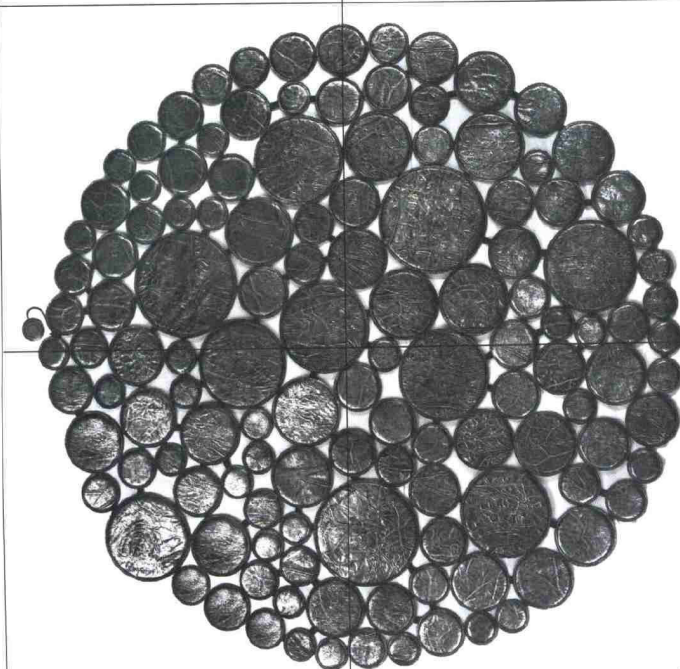

Decoration

1 Monolite di **Bauxt** è una porta blindata complanare con apertura a 180°. Un'attenzione particolare per l'estetica si combina con una grande facilità di installazione attraverso il montaggio di tipo classico con telaio, controtelaio e cerniere registrate su 3 assi. La porta può essere personalizzata come misure, colori e finiture, trasformandosi in un vero e proprio decoro d'arredo. Monolite from **Bauxt** is a safety door which opens to 180°. Particular attention is paid to the aesthetics and it is easy to install with typical classical mounting frame, counter-frame and three sets of hinges. The door can be personalized to measure, colour and finish thus being transformed into a real decorating furniture piece.

2 **Movi** impreziosisce i pannelli delle porte scorrevoli Thira: Londra, Siena, Oliva e Trasparente sono decorati ton sur ton con cristalli **Strass® Swarovski® Crystal**. Diversi tra loro i motivi decorativi, che vanno a realizzare una collezione completa.

Movi has enhanced Thira sliding door panels: Londra, Siena, Oliva and Transparent are decorated with **Strass Swarovski Crystal**. The designs are all different and make up a complete collection.

3 La maniglia in acciaio inox A2025 di **Valli & Valli** è disegnata da Antonio Citterio: la godronatura (una serie di tagli intrecciati che formano piccoli rombi) nella parte centrale consente una presa sicura e il design high tech si

adatta ad ogni materiale e stile, in una miscela di tradizione e innovazione. The A2025 stainless steel handle from **Valli & Valli** is designed by Antonio Citterio: the knurling (a series of inter-weaved inlay forming small