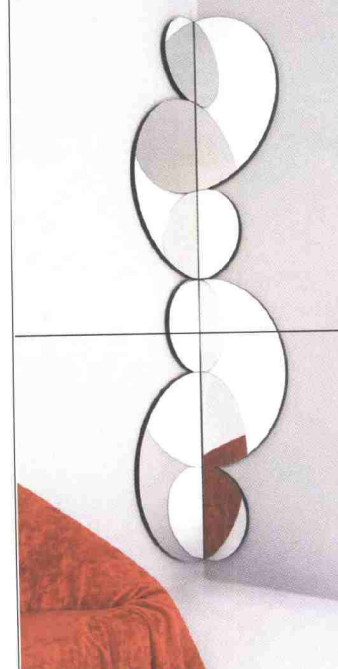

4 Forme moderne e insolite, oro, sfumature metalliche e pellami di pregio, lavorati con minuziosità da abili artigiani: **Pachamama** lancia i tappeti **Cosmic Mineral Brown**, **Cosmic Silver**, **Sunshine Gold** e **Sunshine Bronze**. Unusual modern forms, gold, metallic shades and precious leathers, detailed work by skilled craftsmen: **Pachamama** is launching the **Cosmic Mineral Brown**, **Cosmic Silver**, **Sunshine Gold** and **Sunshine Bronze** carpets.

5