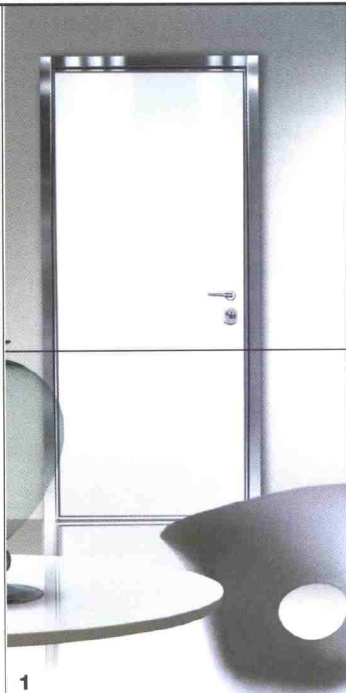

Decoration

1 Monolite di **Bauxt** è una porta blindata complanare con apertura a 180°. Un'attenzione particolare per l'estetica si combina con una grande facilità di installazione attraverso il montaggio di tipo classico con telaio, controtelaio e cerniere registrate su 3 assi. La porta può essere personalizzata come misure, colori e finiture, trasformandosi in un vero e proprio decoro d'arredo. Monolite from **Bauxt** is a safety door which opens to 180°. Particular attention is paid to the aesthetics and it is easy to install with typical classical mounting frame, counter-frame and three sets of hinges. The door can be personalized to measure, colour and finish thus being transformed into a real decorating furniture piece.

Movi has enhanced Thira sliding door panels: Londra, Siena, Oliva and Transparent are decorated with **Strass Swarovski Crystal**. The designs are all different and make up a complete collection.

2

3 La maniglia in acciaio inox A2025 di **Valli & Valli** è disegnata da Antonio Citterio: la godronatura (una serie di tagli intrecciati che formano piccoli rombi) nella parte centrale consente una presa sicura e il design high tech si

adatta ad ogni materiale e stile, in una miscela di tradizione e innovazione. The A2025 stainless steel handle from **Valli & Valli** is designed by Antonio Citterio: the knurling (a series of inter-weaved inlay forming small

rhombic forms) the central part of the handle allows for good grip and the high tech design is suitable for all materials and styles, in a mix of traditions and innovations.

3

5 Specchi angolari semi-circolari, di due diametri diversi accostati verticalmente e uniti a 90°. Questo decoro insolito è Moebius, proposto da **Simon**, divisione di **Curvet Ambienti** e disegnato da Marco Brunori. Semi-circular, angular mirrors in two different sizes, placed side by side vertically and united to 90°. This unusual décor is Moebius, proposed by **Simon**, a division of **Curvet Ambienti** and designed