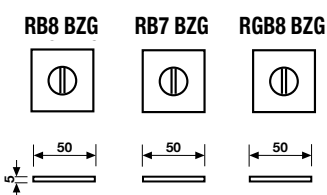

RB8	RB7	RGB8
Bronzo scuro	*	*	*
Bronzo scuro/Pelle Nera	*	*	*
Neropaco	793874	*	*
Nikelnero	*	*	*
Titanium - PVD	*	*	*
	RB8 Y	RB7 Y	RGB8 Y
Bronzo scuro	*	*	*
Bronzo scuro/Pelle Nera	*	*	*
Neropaco	*	*	*
Nikelnero	*	*	*
Titanium - PVD	*	*	*
	RB8 BZG	RB7 BZG	RGB8 BZG
Bronzo scuro	*	*	*
Bronzo scuro/Pelle Nera	*	*	*
Neropaco	*	*	*
Nikelnero	*	*	*
Titanium - PVD	*	*	*

Maniglia da porta su rosetta fine solo 50 mm
Door handle on slim rosette 50 mm only