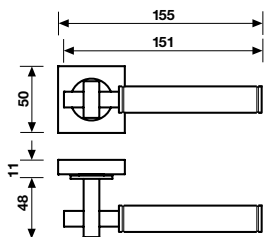

Dimensioni | Sizes **Finitura | Finish** **EAN R8** **EAN R7** **EAN RG8**

H 377 R8

| | EAN R8 | EAN R7 | EAN RG8 |
|-------------------------|--------|--------|---------|
| Bronzo scuro | 770806 | * | * |
| Bronzo scuro/Pelle Nera | 782281 | * | * |
| Neropaco | 770813 | * | * |
| Nikelnero | * | * | * |
| Titanium - PVD | 770820 | * | * |
| | R8 Y | R7 Y | RG8 Y |
| Bronzo scuro | 770868 | * | * |
| Bronzo scuro/Pelle Nera | 782298 | * | * |
| Neropaco | 770875 | * | * |
| Nikelnero | * | * | * |
| Titanium - PVD | 770882 | * | * |
| | R8 BZG | R7 BZG | RG8 BZG |
| Bronzo scuro | * | * | * |
| Bronzo scuro/Pelle Nera | * | * | * |
| Neropaco | * | * | * |
| Nikelnero | * | * | * |
| Titanium - PVD | * | * | * |

Dimensioni | Sizes **Finitura | Finish** **EAN**

H 377 F RS-41

**Movimento
4 scatti**
Movement
4 click positions

| | |
|-------------------------|--------|
| Bronzo scuro | 770899 |
| Bronzo scuro/Pelle Nera | 782304 |
| Neropaco | 770905 |
| Nikelnero | * |
| Titanium - PVD | 770912 |

A richiesta: disponibile il movimento 30-35-45-50 mm
On request: available also for spindle length 30-35-45-50 mm

A richiesta: disponibile il movimento 8 scatti per la microventilazione (solo la misura 41 mm)
On request: available also 8 click positions (only spindle length 41 mm)

A richiesta: disponibile il movimento 30-35-45-50 mm
On request: available also for spindle length 30-35-45-50 mm

Maniglia da finestra su rosetta fine con pulsante sicurezza
Window handle on slim rosette with safety devise