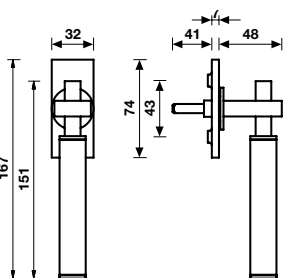

Dimensioni | Sizes **Finitura | Finish** **EAN**

H 377 F RS-41

**Movimento
4 scatti**
Movement
4 click positions

| | |
|-------------------------|--------|
| Bronzo scuro | 770899 |
| Bronzo scuro/Pelle Nera | 782304 |
| Neropaco | 770905 |
| Nikelnero | * |
| Titanium - PVD | 770912 |

A richiesta: disponibile il movimento 30-35-45-50 mm
On request: available also for spindle length 30-35-45-50 mm

A richiesta: disponibile il movimento 8 scatti per la microventilazione (solo la misura 41 mm)
On request: available also 8 click positions (only spindle length 41 mm)

A richiesta: disponibile il movimento 30-35-45-50 mm
On request: available also for spindle length 30-35-45-50 mm

Maniglia da finestra su rosetta fine con pulsante sicurezza
Window handle on slim rosette with safety devise

* = EAN e prezzo su richiesta | * = EAN code and price on request

– = non disponibile | – = not available

Specifiche spessori porta/lunghezza quadro, pag. 123

For specifications of door thicknesses and spindle lengths, see page 123