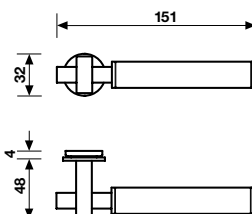

Dimensioni | Sizes **Finitura | Finish** **EAN R8** **EAN R7** **EAN RG8**

H 377 R8

| | EAN R8 | EAN R7 | EAN RG8 |
|-------------------------|--------|--------|---------|
| Bronzo scuro | 770806 | * | * |
| Bronzo scuro/Pelle Nera | 782281 | * | * |
| Neropaco | 770813 | * | * |
| Nikelnero | * | * | * |
| Titanium - PVD | 770820 | * | * |
| | R8 Y | R7 Y | RG8 Y |
| Bronzo scuro | 770868 | * | * |
| Bronzo scuro/Pelle Nera | 782298 | * | * |
| Neropaco | 770875 | * | * |
| Nikelnero | * | * | * |
| Titanium - PVD | 770882 | * | * |
| | R8 BZG | R7 BZG | RG8 BZG |
| Bronzo scuro | * | * | * |
| Bronzo scuro/Pelle Nera | * | * | * |
| Neropaco | * | * | * |
| Nikelnero | * | * | * |
| Titanium - PVD | * | * | * |

Maniglia da porta su rosetta fine solo 50 mm
Door handle on slim rosette 50 mm only

GL8

| | | | |
|-------------------------|--------|---|---|
| Bronzo scuro | 770592 | * | * |
| Bronzo scuro/Pelle Nera | 784186 | * | * |
| Neropaco | 770608 | * | * |
| Nikelnero | * | * | * |
| Titanium - PVD | 770615 | * | * |

Dimensioni | Sizes **Finitura | Finish** **EAN**

H 377 F RS-41

**Movimento
4 scatti**
Movement
4 click positions

| | |
|-------------------------|--------|
| Bronzo scuro | 770899 |
| Bronzo scuro/Pelle Nera | 782304 |
| Neropaco | 770905 |
| Nikelnero | * |
| Titanium - PVD | 770912 |

A richiesta: disponibile il movimento 30-35-45-50 mm
On request: available also for spindle length 30-35-45-50 mm

Maniglia da finestra su rosetta fine con pulsante sicurezza
Window handle on slim rosette with safety devise