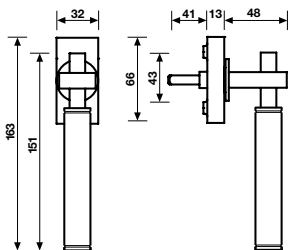

Dimensioni | Sizes **Finitura | Finish** **EAN R8** **EAN R7** **EAN RG8**

H 377 R8

| | EAN R8 | EAN R7 | EAN RG8 |
|-------------------------|--------|--------|---------|
| Bronzo scuro | 770806 | * | * |
| Bronzo scuro/Pelle Nera | 782281 | * | * |
| Neropaco | 770813 | * | * |
| Nikelnero | * | * | * |
| Titanium - PVD | 770820 | * | * |
| | R8 Y | R7 Y | RG8 Y |
| Bronzo scuro | 770868 | * | * |
| Bronzo scuro/Pelle Nera | 782298 | * | * |
| Neropaco | 770875 | * | * |
| Nikelnero | * | * | * |
| Titanium - PVD | 770882 | * | * |
| | R8 BZG | R7 BZG | RG8 BZG |
| Bronzo scuro | * | * | * |
| Bronzo scuro/Pelle Nera | * | * | * |
| Neropaco | * | * | * |
| Nikelnero | * | * | * |
| Titanium - PVD | * | * | * |

Maniglia da porta su rosetta fine solo 50 mm
Door handle on slim rosette 50 mm only

GL8

| | | | |
|-------------------------|--------|---|---|
| Bronzo scuro | 770592 | * | * |
| Bronzo scuro/Pelle Nera | 784186 | * | * |
| Neropaco | 770608 | * | * |
| Nikelnero | * | * | * |
| Titanium - PVD | 770615 | * | * |

Dimensioni | Sizes **Finitura | Finish** **EAN**

H 377 F RS-41

**Movimento
4 scatti**
Movement
4 click positions

| | |
|-------------------------|--------|
| Bronzo scuro | 770899 |
| Bronzo scuro/Pelle Nera | 782304 |
| Neropaco | 770905 |
| Nikelnero | * |
| Titanium - PVD | 770912 |

A richiesta: disponibile il movimento 30-35-45-50 mm
On request: available also for spindle length 30-35-45-50 mm

Maniglia da finestra su rosetta fine con pulsante sicurezza
Window handle on slim rosette with safety devise