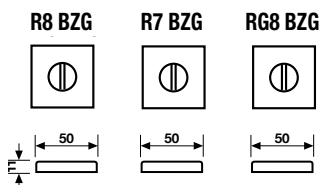

Dimensioni | Sizes **Finitura | Finish** **EAN R8** **EAN R7** **EAN RG8**

H 377 R8

| | EAN R8 | EAN R7 | EAN RG8 |
|-------------------------|--------|--------|---------|
| Bronzo scuro | 770806 | * | * |
| Bronzo scuro/Pelle Nera | 782281 | * | * |
| Neropaco | 770813 | * | * |
| Nikelnero | * | * | * |
| Titanium - PVD | 770820 | * | * |
| | R8 Y | R7 Y | RG8 Y |
| Bronzo scuro | 770868 | * | * |
| Bronzo scuro/Pelle Nera | 782298 | * | * |
| Neropaco | 770875 | * | * |
| Nikelnero | * | * | * |
| Titanium - PVD | 770882 | * | * |
| | R8 BZG | R7 BZG | RG8 BZG |
| Bronzo scuro | * | * | * |
| Bronzo scuro/Pelle Nera | * | * | * |
| Neropaco | * | * | * |
| Nikelnero | * | * | * |
| Titanium - PVD | * | * | * |

Maniglia da porta su rosetta fine solo 50 mm
Door handle on slim rosette 50 mm only

GL8

| | | | |
|-------------------------|--------|---|---|
| Bronzo scuro | 770592 | * | * |
| Bronzo scuro/Pelle Nera | 784186 | * | * |
| Neropaco | 770608 | * | * |
| Nikelnero | * | * | * |
| Titanium - PVD | 770615 | * | * |

Dimensioni | Sizes **Finitura | Finish** **EAN**

H 377 F RS-41

**Movimento
4 scatti**
Movement
4 click positions

| | |
|-------------------------|--------|
| Bronzo scuro | 770899 |
| Bronzo scuro/Pelle Nera | 782304 |
| Neropaco | 770905 |
| Nikelnero | * |
| Titanium - PVD | 770912 |

A richiesta: disponibile il movimento 30-35-45-50 mm
On request: available also for spindle length 30-35-45-50 mm

Maniglia da finestra su rosetta fine con pulsante sicurezza
Window handle on slim rosette with safety devise