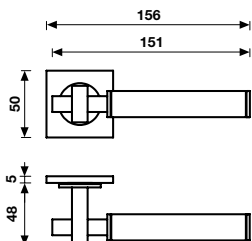

Dimensioni | Sizes   **Finitura | Finish**   **EAN R8**   **EAN R7**   **EAN RG8**

	EAN R8	EAN R7	EAN RG8
Bronzo scuro	770806	*	*
Bronzo scuro/Pelle Nera	782281	*	*
Neropaco	770813	*	*
Nikelnero	*	*	*
Titanium - PVD	770820	*	*
	R8 Y	R7 Y	RG8 Y
Bronzo scuro	770868	*	*
Bronzo scuro/Pelle Nera	782298	*	*
Neropaco	770875	*	*
Nikelnero	*	*	*
Titanium - PVD	770882	*	*
	R8 BZG	R7 BZG	RG8 BZG
Bronzo scuro	*	*	*
Bronzo scuro/Pelle Nera	*	*	*
Neropaco	*	*	*
Nikelnero	*	*	*
Titanium - PVD	*	*	*

Disponibile anche in versione antincendio secondo normativa Ö-NORM B 3859:2011
Available also in the fire-proof version according Ö-NORM B 3859:2011 standards

24

H 377 RB8

	RB8	RB7	RGB8
Bronzo scuro	*	*	*
Bronzo scuro/Pelle Nera	*	*	*
Neropaco	793874	*	*
Nikelnero	*	*	*
Titanium - PVD	*	*	*
	RB8 Y	RB7 Y	RGB8 Y
Bronzo scuro	*	*	*
Bronzo scuro/Pelle Nera	*	*	*
Neropaco	*	*	*
Nikelnero	*	*	*
Titanium - PVD	*	*	*
	RB8 BZG	RB7 BZG	RGB8 BZG
Bronzo scuro	*	*	*
Bronzo scuro/Pelle Nera	*	*	*
Neropaco	*	*	*
Nikelnero	*	*	*
Titanium - PVD	*	*	*

Maniglia da porta su rosetta fine solo 50 mm
Door handle on slim rosette 50 mm only

Bronzo scuro	770592	*	*
Bronzo scuro/Pelle Nera	784186	*	*
Neropaco	770608	*	*
Nikelnero	*	*	*
Titanium - PVD	770615	*	*