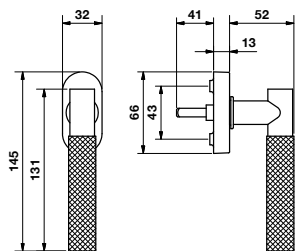

Dimensioni | Sizes   **Finitura | Finish**   **EAN**

H 379 F RS-41

**Movimento
4 scatti**
Movement
4 click positions

Orsatop	839435
Cromosat	839169
Bronzopaco	844866

A richiesta: disponibile il movimento 30-35-45-50 mm
On request: available also for spindle length 30-35-45-50 mm

A richiesta: disponibile il movimento 8 scatti per la microventilazione (solo la misura 41 mm)
On request: available also 8 click positions (only spindle length 41 mm)