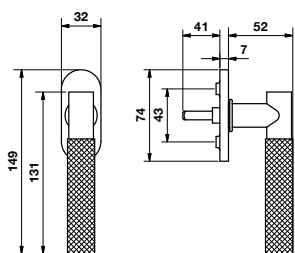

**Maniglia da porta su rosetta fine solo 50 mm**  
Door handle on slim rosette 50 mm only

<p><b>R08 CM</b></p>		Orsatop	844705	*	*	
		Cromosat	844699	*	*	
		Bronzopaco	844682	*	*	
	<p><b>R08Y CM</b></p>		Orsatop	844736	*	*
			Cromosat	844729	*	*
			Bronzopaco	844712	*	*

Orsatop	839435
Cromosat	839169
Bronzopaco	844866

**A richiesta: disponibile il movimento 30-35-45-50 mm**  
On request: available also for spindle length 30-35-45-50 mm

**A richiesta: disponibile il movimento 8 scatti per la microventilazione (solo la misura 41 mm)**  
On request: available also 8 click positions (only spindle length 41 mm)

**H 379 F RS B-41**

**Movimento  
8 scatti**  
Movement  
8 click positions

Orsatop	*
Cromosat	*
Bronzopaco	*

**A richiesta: disponibile il movimento 30-35-45-50 mm**  
On request: available also for spindle length 30-35-45-50 mm