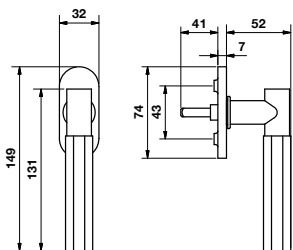

Dimensioni Sizes	Finitura Finish			EAN R8	EAN R7	EAN R8	
	R8	R7	RG8	Cromo	844903	*	*
				Cromosat	844910	*	*
	R8 Y	R7 Y	RG8 Y	Bronzo scuro	844897	*	*
H 380 R8	R8 BZG	R7 BZG	RG8 BZG				

Dimensioni Sizes	Finitura Finish			EAN RB8	EAN RB7	EAN RGB8
		RB8	RB7	RGB8	Cromo	*
				Cromosat	*	*
	RB8 Y	RB7 Y	RGB8 Y	Bronzo scuro	*	*
H 380 RB8	RB8 BZG	RB7 BZG	RGB8 BZG			

Maniglia da porta su rosetta fine solo 50 mm
Door handle on slim rosette 50 mm only

	R08 CM	Cromo	845023	*	*
		Cromosat	845030	*	*
	R08Y CM	Bronzo scuro	845016	*	*
		Cromo	845054	*	*
		Cromosat	845061	*	*
		Bronzo scuro	845047	*	*

A richiesta: disponibile il movimento 30-35-45-50 mm
On request: available also for spindle length 30-35-45-50 mm

A richiesta: disponibile il movimento 8 scatti per la microventilazione (solo la misura 41 mm)
On request: available also 8 click positions (only spindle length 41 mm)

H 380 F RS B-41

**Movimento
8 scatti**
Movement
8 click positions

Cromo	*
Cromosat	*
Bronzo scuro	*

A richiesta: disponibile il movimento 30-35-45-50 mm
On request: available also for spindle length 30-35-45-50 mm