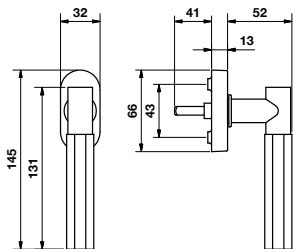

Dimensioni | Sizes **Finitura | Finish** **EAN**

H 380 F RS-41

**Movimento
4 scatti**
Movement
4 click positions

Cromo	839404
Cromosat	839183
Bronzo scuro	844880

A richiesta: disponibile il movimento 30-35-45-50 mm
On request: available also for spindle length 30-35-45-50 mm

A richiesta: disponibile il movimento 8 scatti per la microventilazione (solo la misura 41 mm)
On request: available also 8 click positions (only spindle length 41 mm)