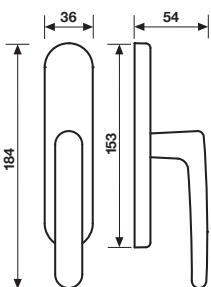

Dimensioni Sizes	Codice Code	Finitura Finish	EAN

H 1024 F

Movimenti/Movements

Gratz
Gratz CP
Gratz/7
Martellina

Orolucido	191614
Cromo	191638
Cromosat	191645

Il codice EAN indica l'articolo senza movimento
The EAN code indicates the article without the movement
Movimenti da ordinare a parte, pag. 134, 135
Movements to be ordered separately, page 134, 135