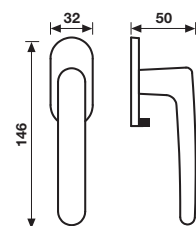

# H 1024 Serie Lolita design Valli Workshop

Materiale Ottone  
Material Brass

Dimensioni Sizes	Finitura Finish			EAN R8	EAN R7	EAN RG8	
	<b>R8</b>	<b>R7</b>	<b>RG8</b>	Orolucido	191515	313443	*
				Cromo	191539	313429	*
<b>H 1024 R8</b>	<b>R8 Y</b>	<b>R7 Y</b>	<b>RG8 Y</b>	Cromosat	191546	313382	*
	<b>R8 BZG</b>	<b>R7 BZG</b>	<b>RG8 BZG</b>				

**H 1024 F RS-41**

**Movimento**

4 scatti  
**Movement**  
4 click positions

Orolucido	191669
Cromo	191683
Cromosat	191690

**A richiesta: disponibile il movimento 30-35-45-50 mm**  
On request: available also for spindle length 30-35-45-50 mm  
**A richiesta: disponibile il movimento 8 scatti per la microventilazione (solo la misura 41 mm)**  
On request: available also 8 click positions (only spindle length 41 mm)

**H 1024 F RS B-41**

**Movimento**

8 scatti  
**Movement**  
8 click positions

Orolucido	*
Cromo	*
Cromosat	*

**A richiesta: disponibile il movimento 30-35-45-50 mm**  
On request: available also for spindle length 30-35-45-50 mm

**Maniglia da finestra su rosetta fine**  
Window handle on slim rosette

**H 1024 F RS B SIC-41**

**Movimento**

8 scatti  
**Movement**  
8 click positions

Orolucido	*
Cromo	*
Cromosat	*

**A richiesta: disponibile il movimento 30-35-45-50 mm**  
On request: available also for spindle length 30-35-45-50 mm