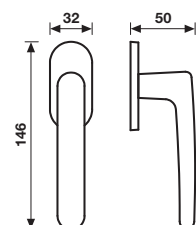

\* = EAN e prezzo su richiesta  
\* = EAN code and price on request

- = non disponibile  
- = not available

Specifiche spessori porta/lunghezza quadro, pag. 148  
For specifications of door thicknesses and spindle lengths, see page 148

**H 1024 F RS-41**

**Movimento**

4 scatti  
**Movement**  
4 click positions

Orolucido	191669
Cromo	191683
Cromosat	191690

**A richiesta: disponibile il movimento 30-35-45-50 mm**  
On request: available also for spindle length 30-35-45-50 mm  
**A richiesta: disponibile il movimento 8 scatti per la microventilazione (solo la misura 41 mm)**  
On request: available also 8 click positions (only spindle length 41 mm)

**H 1024 F RS B-41**

**Movimento**

8 scatti  
**Movement**  
8 click positions

Orolucido	*
Cromo	*
Cromosat	*

**A richiesta: disponibile il movimento 30-35-45-50 mm**  
On request: available also for spindle length 30-35-45-50 mm

**Maniglia da finestra su rosetta fine**  
Window handle on slim rosette

**H 1024 F RS B SIC-41**

**Movimento**

8 scatti  
**Movement**  
8 click positions

Orolucido	*
Cromo	*
Cromosat	*

**A richiesta: disponibile il movimento 30-35-45-50 mm**  
On request: available also for spindle length 30-35-45-50 mm