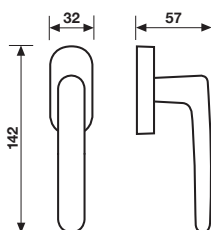

H 1024 F RS-41

Movimento

4 scatti
Movement
4 click positions

Orolucido	191669
Cromo	191683
Cromosat	191690

A richiesta: disponibile il movimento 30-35-45-50 mm
On request: available also for spindle length 30-35-45-50 mm
A richiesta: disponibile il movimento 8 scatti per la microventilazione (solo la misura 41 mm)
On request: available also 8 click positions (only spindle length 41 mm)