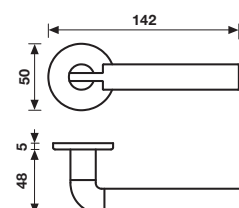

H 1026 Serie Dido design Antonio Bullo

Materiale Ottone
Material Brass

Dimensioni
Sizes

Finitura
Finish

EAN R8

EAN R7

EAN RG8

Orsatin/Orolucido	232652	718556	723116
Cromosat/Cromo	232669	313467	234496

	R8 Y	R7 Y	RG8 Y
Orsatin/Orolucido	232676	718563	*
Cromosat/Cromo	232683	313474	234526

	R8 BZG	R7 BZG	RG8 BZG
Orsatin/Orolucido	*	718570	*
Cromosat/Cromo	*	314440	234557

Disponibile anche CLASSE 4 su R8 CL4 - R8 Y CL4 - RG8 CL4 - RG8 Y CL4 secondo la norma DIN EN 1906 - Digit 4 7 - 0 0 - 0 B
Available also CLASS 4 on R8 CL4 - R8 Y CL4 - RG8 CL4 - RG8 Y CL4 according to the DIN Standard EN 1906 - Digit 4 7 - 0 0 - 0 B

H 1026 RB8

	RB8	RB7	RGB8
Orsatin/Orolucido	*	*	*
Cromosat/Cromo	*	*	*

	RB8 Y	RB7 Y	RGB8 Y
Orsatin/Orolucido	*	*	*
Cromosat/Cromo	*	*	*

	RB8 BZG	RB7 BZG	RGB8 BZG
Orsatin/Orolucido	*	*	*
Cromosat/Cromo	*	*	*

Maniglia da porta su rosetta fine solo 50mm
Door handle on slim rosette 50 mm only

RO8 CM

Orsatin/Orolucido	709448	*	*
Cromosat/Cromo	709431	*	*

Orsatin/Orolucido	709462	*	*
Cromosat/Cromo	709455	*	*

GL8

Orsatin/Orolucido	765833	*	—
Cromosat/Cromo	234564	*	—

* = EAN e prezzo su richiesta
* = EAN code and price on request

— = non disponibile
— = not available

Specifiche spessori porta/lunghezza quadro, pag. 148
For specifications of door thicknesses and spindle lengths, see page 148