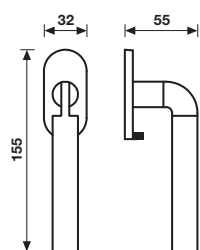

**H 1026 F RS-41**  
**Movimento**  
4 scatti  
**Movement**  
4 click positions

Orsatin/Orolucido	232713
Cromosat/Cromo	232720

**A richiesta: disponibile il movimento 30-35-45-50 mm**  
On request: available also for spindle length 30-35-45-50 mm

**A richiesta: disponibile il movimento 8 scatti per la microventilazione (solo la misura 41 mm)**  
On request: available also 8 click positions (only spindle length 41 mm)

**H 1026 F RS B-41**  
**Movimento**  
8 scatti  
**Movement**  
8 click positions

Orsatin/Orolucido	*
Cromosat/Cromo	*

**A richiesta: disponibile il movimento 30-35-45-50 mm**  
On request: available also for spindle length 30-35-45-50 mm

**Maniglia da finestra su rosetta fine**  
Window handle on slim rosette

**H 1026 F RS B SIC-41**  
**Movimento**  
8 scatti  
**Movement**  
8 click positions

Orsatin/Orolucido	*
Cromosat/Cromo	*

**A richiesta: disponibile il movimento 30-35-45-50 mm**  
On request: available also for spindle length 30-35-45-50 mm