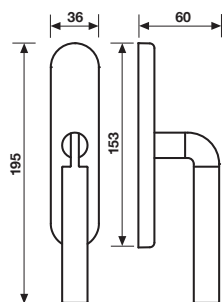

Maniglia da porta su rosetta fine solo 50mm  
Door handle on slim rosette 50 mm only

RO8 CM

RO8Y CM

Orsatin/Orolucido	709448	*	*
Cromosat/Cromo	709431	*	*

Orsatin/Orolucido	709462	*	*
Cromosat/Cromo	709455	*	*

GL8

Orsatin/Orolucido	765833	*	—
Cromosat/Cromo	234564	*	—

\* = EAN e prezzo su richiesta  
\* = EAN code and price on request

— = non disponibile  
— = not available

Specifiche spessori porta/lunghezza quadro, pag. 148  
For specifications of door thicknesses and spindle lengths, see page 148

Dimensioni Sizes	Codice Code	Finitura Finish	EAN
---------------------	----------------	--------------------	-----

**H 1026 F**  
**Movimenti/Movements**  
Gratz  
Gratz CP  
Gratz/7  
Martellina

Orsatin/Orolucido	232690
Cromosat/Cromo	232706

Orsatin/Orolucido	*
Cromosat/Cromo	*

**A richiesta: disponibile il movimento 30-35-45-50 mm**  
On request: available also for spindle length 30-35-45-50 mm

**Maniglia da finestra su rosetta fine**  
Window handle on slim rosette