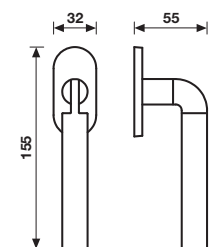

H 1026 F RS B-41
Movimento
8 scatti
Movement
8 click positions

Orsatin/Orolucido	*
Cromosat/Cromo	*

A richiesta: disponibile il movimento 30-35-45-50 mm
On request: available also for spindle length 30-35-45-50 mm

Maniglia da finestra su rosetta fine
Window handle on slim rosette