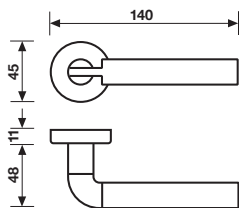

# H 1026 Serie Dido design Antonio Bullo

Materiale Ottone  
Material Brass

**Dimensioni**  
Sizes

**Finitura**  
Finish

EAN R8

EAN R7

EAN RG8

H 1026 R8