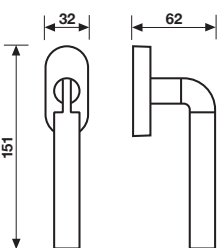

Maniglia da porta su rosetta fine solo 50mm  
Door handle on slim rosette 50 mm only

RO8 CM

RO8Y CM

Orsatin/Orolucido	709448	*	*
Cromosat/Cromo	709431	*	*

Orsatin/Orolucido	709462	*	*
Cromosat/Cromo	709455	*	*

Dimensioni Sizes	Codice Code	Finitura Finish	EAN
---------------------	----------------	--------------------	-----

**H 1026 F**  
**Movimenti/Movements**  
Gratz  
Gratz CP  
Gratz/7  
Martellina

Orsatin/Orolucido	232690
Cromosat/Cromo	232706

**H 1026 F RS-41**  
**Movimento**  
4 scatti  
**Movement**  
4 click positions

Orsatin/Orolucido	232713
Cromosat/Cromo	232720

**A richiesta: disponibile il movimento 30-35-45-50 mm**  
On request: available also for spindle length 30-35-45-50 mm

Orsatin/Orolucido	*
Cromosat/Cromo	*

**A richiesta: disponibile il movimento 30-35-45-50 mm**  
On request: available also for spindle length 30-35-45-50 mm

**Maniglia da finestra su rosetta fine**  
Window handle on slim rosette