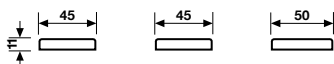

# H 1026 Serie Dido design Antonio Bullo

Materiale Ottone  
Material Brass

**Dimensioni**  
Sizes

**Finitura**  
Finish

EAN R8

EAN R7

EAN RG8

H 1026 R8