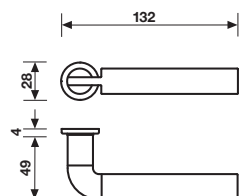

Maniglia da porta su rosetta fine solo 50mm  
Door handle on slim rosette 50 mm only

RO8 CM

RO8Y CM

Orsatin/Orolucido	709448	*	*
Cromosat/Cromo	709431	*	*

Orsatin/Orolucido	709462	*	*
Cromosat/Cromo	709455	*	*