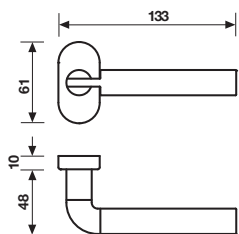

# H 1026 Serie Dido design Antonio Bullo

Materiale Ottone  
Material Brass

**Dimensioni**  
Sizes

**Finitura**  
Finish

EAN R8

EAN R7

EAN RG8

H 1026 R8

Maniglia da porta su rosetta fine solo 50mm  
Door handle on slim rosette 50 mm only

RO8 CM

RO8Y CM

Orsatin/Orolucido	709448	*	*
Cromosat/Cromo	709431	*	*

Orsatin/Orolucido	709462	*	*
Cromosat/Cromo	709455	*	*

Orsatin/Orolucido	*
Cromosat/Cromo	*

**A richiesta: disponibile il movimento 30-35-45-50 mm**  
On request: available also for spindle length 30-35-45-50 mm

**Maniglia da finestra su rosetta fine**  
Window handle on slim rosette