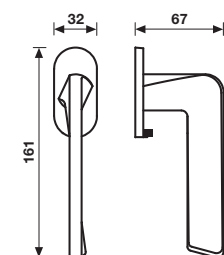

- = non disponibile
- = not available

Specifiche spessori porta/lunghezza quadro, pag. 148
For specifications of door thicknesses and spindle lengths, see page 148

Dimensioni Sizes	Codice Code	Finitura Finish	EAN
---------------------	----------------	--------------------	-----

Movimenti da ordinare a parte, pag. 134, 135
Movements to be ordered separately, page 134, 135

H 1039 F RS-41
Movimento
4 scatti
Movement
4 click positions

Orolucido	277042
Cromosat/Cromo	273020

A richiesta: disponibile il movimento 30-35-45-50 mm
On request: available also for spindle length 30-35-45-50 mm

A richiesta: disponibile il movimento 8 scatti per la microventilazione (solo la misura 41 mm)
On request: available also 8 click positions (only spindle length 41 mm)

H 1039 F RS B-41
Movimento
8 scatti
Movement
8 click positions

Orolucido	*
Cromosat/Cromo	*

A richiesta: disponibile il movimento 30-35-45-50 mm
On request: available also for spindle length 30-35-45-50 mm

Maniglia da finestra su rosetta fine
Window handle on slim rosette