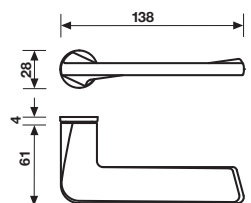

GL8

Orolucido	765819	*	-
Cromosat/Cromo	693815	*	-

* = EAN e prezzo su richiesta
* = EAN code and price on request

- = non disponibile
- = not available

Specifiche spessori porta/lunghezza quadro, pag. 148
For specifications of door thicknesses and spindle lengths, see page 148