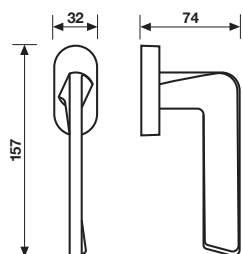

H 1039 RB8

	RB8	RB7	RGB8
Orolucido	*	*	*
Cromosat/Cromo	*	*	*
	RB8 Y	RB7 Y	RGB8 Y
Orolucido	*	*	*
Cromosat/Cromo	*	*	*
	RB8 BZG	RB7 BZG	RGB8 BZG
Orolucido	*	*	*
Cromosat/Cromo	*	*	*

Maniglia da porta su rosetta fine solo 50mm
Door handle on slim rosette 50 mm only

- = non disponibile
- = not available

Specifiche spessori porta/lunghezza quadro, pag. 148
For specifications of door thicknesses and spindle lengths, see page 148

Dimensioni Sizes	Codice Code	Finitura Finish	EAN
---------------------	----------------	--------------------	-----

Movimenti da ordinare a parte, pag. 134, 135
Movements to be ordered separately, page 134, 135

H 1039 F RS-41
Movimento
4 scatti
Movement
4 click positions

Orolucido	277042
Cromosat/Cromo	273020

A richiesta: disponibile il movimento 30-35-45-50 mm
On request: available also for spindle length 30-35-45-50 mm

Orolucido	*
Cromosat/Cromo	*

A richiesta: disponibile il movimento 30-35-45-50 mm
On request: available also for spindle length 30-35-45-50 mm

Maniglia da finestra su rosetta fine
Window handle on slim rosette