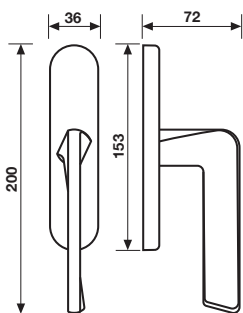

H 1039 RB8

	RB8	RB7	RGB8
Orolucido	*	*	*
Cromosat/Cromo	*	*	*
	RB8 Y	RB7 Y	RGB8 Y
Orolucido	*	*	*
Cromosat/Cromo	*	*	*
	RB8 BZG	RB7 BZG	RGB8 BZG
Orolucido	*	*	*
Cromosat/Cromo	*	*	*

Maniglia da porta su rosetta fine solo 50mm
Door handle on slim rosette 50 mm only

- = non disponibile
- = not available

Specifiche spessori porta/lunghezza quadro, pag. 148
For specifications of door thicknesses and spindle lengths, see page 148

Dimensioni Sizes	Codice Code	Finitura Finish	EAN
---------------------	----------------	--------------------	-----

Movimenti da ordinare a parte, pag. 134, 135
Movements to be ordered separately, page 134, 135

H 1039 F RS-41
Movimento
4 scatti
Movement
4 click positions

Orolucido	277042
Cromosat/Cromo	273020

A richiesta: disponibile il movimento 30-35-45-50 mm
On request: available also for spindle length 30-35-45-50 mm

Orolucido	*
Cromosat/Cromo	*

A richiesta: disponibile il movimento 30-35-45-50 mm
On request: available also for spindle length 30-35-45-50 mm

Maniglia da finestra su rosetta fine
Window handle on slim rosette