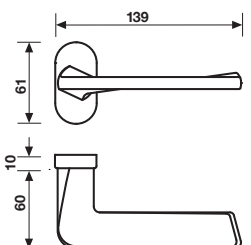

Disponibile anche CLASSE 4 su R8 CL4 - R8 Y CL4 - RG8 CL4 - RG8 Y CL4 secondo la norma DIN EN 1906 - Digit 4 7 - 0 0 - 0 B
Available also CLASS 4 on R8 CL4 - R8 Y CL4 - RG8 CL4 - RG8 Y CL4 according to the DIN Standard EN 1906 - Digit 4 7 - 0 0 - 0 B

H 1039 RB8

	RB8	RB7	RGB8
Orolucido	*	*	*
Cromosat/Cromo	*	*	*
	RB8 Y	RB7 Y	RGB8 Y
Orolucido	*	*	*
Cromosat/Cromo	*	*	*
	RB8 BZG	RB7 BZG	RGB8 BZG
Orolucido	*	*	*
Cromosat/Cromo	*	*	*

Maniglia da porta su rosetta fine solo 50mm
Door handle on slim rosette 50 mm only

- = non disponibile
- = not available

Specifiche spessori porta/lunghezza quadro, pag. 148
For specifications of door thicknesses and spindle lengths, see page 148

Dimensioni Sizes	Codice Code	Finitura Finish	EAN
---------------------	----------------	--------------------	-----

Orolucido	*
Cromosat/Cromo	*

A richiesta: disponibile il movimento 30-35-45-50 mm
On request: available also for spindle length 30-35-45-50 mm

Maniglia da finestra su rosetta fine
Window handle on slim rosette