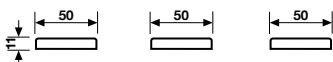

Orolucido	276519	718464	288284
Cromosat/Cromo	272948	314594	693471
	R8 Y	R7 Y	RG8 Y
Orolucido	277011	718471	288291
Cromosat/Cromo	699909	314600	693501
	R8 BZG	R7 BZG	RG8 BZG
Orolucido	*	718488	288338
Cromosat/Cromo	*	314617	693518

Disponibile anche CLASSE 4 su R8 CL4 - R8 Y CL4 - RG8 CL4 - RG8 Y CL4 secondo la norma DIN EN 1906 - Digit 4 7 - 0 0 - 0 B
Available also CLASS 4 on R8 CL4 - R8 Y CL4 - RG8 CL4 - RG8 Y CL4 according to the DIN Standard EN 1906 - Digit 4 7 - 0 0 - 0 B