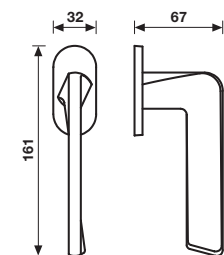

- = non disponibile
- = not available

Specifiche spessori porta/lunghezza quadro, pag. 148
For specifications of door thicknesses and spindle lengths, see page 148

Dimensioni Sizes	Codice Code	Finitura Finish	EAN
---------------------	----------------	--------------------	-----

Movimenti da ordinare a parte, pag. 134, 135
Movements to be ordered separately, page 134, 135

H 1039 F RS-41
Movimento
4 scatti
Movement
4 click positions

Orolucido	277042
Cromosat/Cromo	273020

A richiesta: disponibile il movimento 30-35-45-50 mm
On request: available also for spindle length 30-35-45-50 mm

A richiesta: disponibile il movimento 8 scatti per la microventilazione (solo la misura 41 mm)
On request: available also 8 click positions (only spindle length 41 mm)

H 1039 F RS B-41
Movimento
8 scatti
Movement
8 click positions

Orolucido	*
Cromosat/Cromo	*

A richiesta: disponibile il movimento 30-35-45-50 mm
On request: available also for spindle length 30-35-45-50 mm

Maniglia da finestra su rosetta fine
Window handle on slim rosette