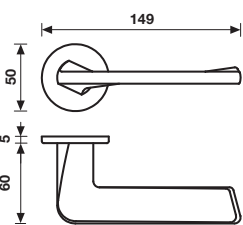

H 1039 Serie Fedra design Jean-Baptiste Sibertin Blanc

Materiale Ottone
Material Brass

Dimensioni Sizes	Finitura Finish	EAN R8	EAN R7	EAN RG8

Orolucido	276519	718464	288284
Cromosat/Cromo	272948	314594	693471
	R8 Y	R7 Y	RG8 Y
Orolucido	277011	718471	288291
Cromosat/Cromo	699909	314600	693501
	R8 BZG	R7 BZG	RG8 BZG
Orolucido	*	718488	288338
Cromosat/Cromo	*	314617	693518

Disponibile anche CLASSE 4 su R8 CL4 - R8 Y CL4 - RG8 CL4 - RG8 Y CL4 secondo la norma DIN EN 1906 - Digit 4 7 - 0 0 - 0 B
Available also CLASS 4 on R8 CL4 - R8 Y CL4 - RG8 CL4 - RG8 Y CL4 according to the DIN Standard EN 1906 - Digit 4 7 - 0 0 - 0 B

H 1039 RB8

	RB8	RB7	RGB8
Orolucido	*	*	*
Cromosat/Cromo	*	*	*
	RB8 Y	RB7 Y	RGB8 Y
Orolucido	*	*	*
Cromosat/Cromo	*	*	*
	RB8 BZG	RB7 BZG	RGB8 BZG
Orolucido	*	*	*
Cromosat/Cromo	*	*	*

Maniglia da porta su rosetta fine solo 50mm
Door handle on slim rosette 50 mm only

Orolucido	711502	*	*
Cromosat/Cromo	710338	*	*
Orolucido	710345	*	*
Cromosat/Cromo	312866	*	*

Orolucido	765819	*	-
Cromosat/Cromo	693815	*	-

* = EAN e prezzo su richiesta
* = EAN code and price on request

- = non disponibile
- = not available

Specifiche spessori porta/lunghezza quadro, pag. 148
For specifications of door thicknesses and spindle lengths, see page 148