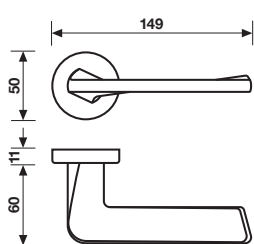

H 1039 Serie Fedra design Jean-Baptiste Sibertin Blanc

Materiale Ottone
Material Brass

Dimensioni Sizes	Finitura Finish	EAN R8	EAN R7	EAN RG8
---------------------	--------------------	--------	--------	---------

- = non disponibile
- = not available

Specifiche spessori porta/lunghezza quadro, pag. 148
For specifications of door thicknesses and spindle lengths, see page 148

Dimensioni Sizes	Codice Code	Finitura Finish	EAN
---------------------	----------------	--------------------	-----

Orolucido	*
Cromosat/Cromo	*

A richiesta: disponibile il movimento 30-35-45-50 mm
On request: available also for spindle length 30-35-45-50 mm

Maniglia da finestra su rosetta fine
Window handle on slim rosette