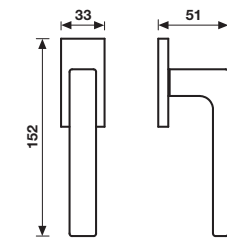

H 1049 F RS B-41

Movimento
8 scatti
Movement
8click positions

Cromo	*
Cromosat	786128
Light Black	*
Neropaco	*

A richiesta: disponibile il movimento 30-35-45-50 mm
On request: available also for spindle length 30-35-45-50 mm

Maniglia da finestra su rosetta fine
Window handle on slim rosette