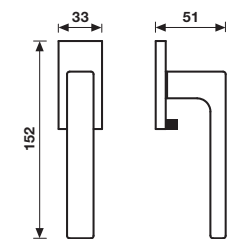

H 1049 F RS-41

Movimento
4 scatti
Movement
4 click positions

Cromo	317557
Cromosat	317632
Light Black	794635
Neropaco	*

A richiesta: disponibile il movimento 30-35-45-50 mm
On request: available also for spindle length 30-35-45-50 mm

A richiesta: disponibile il movimento 8 scatti per la microventilazione (solo la misura 41 mm)
On request: available also 8 click positions (only spindle length 41 mm)

H 1049 F RS B-41

Movimento
8 scatti
Movement
8click positions

Cromo	*
Cromosat	786128
Light Black	*
Neropaco	*

A richiesta: disponibile il movimento 30-35-45-50 mm
On request: available also for spindle length 30-35-45-50 mm

Maniglia da finestra su rosetta fine
Window handle on slim rosette

H 1049 F RS B SIC-41

Movimento
8 scatti
Movement
8 click positions

Cromo	*
Cromosat	*
Light Black	*
Neropaco	*

A richiesta: disponibile il movimento 30-35-45-50 mm
On request: available also for spindle length 30-35-45-50 mm