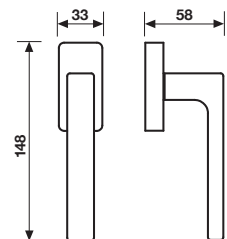

Maniglia da porta su rosetta fine solo 50mm
Door handle on slim rosette 50 mm only

				RO8 CM	RO8 Y CM
	RO8 CM			Cromo	710178
				Cromosat	710185
				Light black	794611
				Neropaco	*
RO8 Y CM	RO8 Y CM			Cromo	711373
				Cromosat	711380
				Light black	794628
				Neropaco	*

* = EAN e prezzo su richiesta
* = EAN code and price on request

= non disponibile
= not available

Specifiche spessori porta/lunghezza quadro, pag. 148
For specifications of door thicknesses and spindle lengths, see page 148

H 1049 F RS-41

Movimento
4 scatti
Movement
4 click positions

Cromo	317557
Cromosat	317632
Light Black	794635
Neropaco	*

A richiesta: disponibile il movimento 30-35-45-50 mm
On request: available also for spindle length 30-35-45-50 mm

Cromo	*
Cromosat	786128
Light Black	*
Neropaco	*

A richiesta: disponibile il movimento 30-35-45-50 mm
On request: available also for spindle length 30-35-45-50 mm

Maniglia da finestra su rosetta fine
Window handle on slim rosette