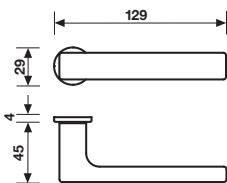

Dimensioni Sizes	Codice Code	Finitura Finish	EAN R8	EAN R7	EAN RG8

GL8

Cromo	714626	*	—
Cromosat	714633	*	—
Light Black	*	*	—
Neropaco	*	*	—