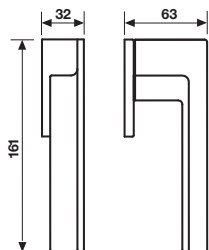

Maniglia da porta su rosetta fine solo 50mm
Door handle on slim rosette 50 mm only

	GL8			
Cromosat		—	*	*
Cromo		—	*	*
Neropaco		—	*	*

Materiale Ottone
Material Brass

Dimensioni Sizes	Codice Code	Finitura Finish	EAN
---------------------	----------------	--------------------	-----

H 1060 F RS-41
Maniglia per finestra
Window handle

Movimento

4 scatti

Movement

4 click positions

Cromosat	792440
Cromo	792433
Neropaco	792457

A richiesta: disponibile il movimento 30-35-45-50 mm

On request: available also for spindle length 30-35-45-50 mm

A richiesta: disponibile il movimento 8 scatti per la microventilazione (solo la misura 41 mm)

On request: available also 8 click positions (only spindle length 41 mm)

H 1060 F RS B-41
Maniglia per finestra
Window handle

On request: available also for spindle length 30-35-45-50 mm

Maniglia da finestra su rosetta fine con pulsante sicurezza

Window handle on slim rosette with safety devise

* = EAN e prezzo su richiesta
* = EAN code and price on request