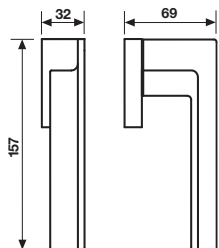

H 1060 Serie Alina

design Skidmore, Owings&Merrill

Materiale Ottone
Material Brass

Dimensioni Sizes	Finitura Finish	EAN R8	EAN R7	EAN RG8
	R8			
	R7			
	RG8			
	R8 Y			
	R7 Y			
	RG8 Y			
H 1060 R8 	R8 BZG			
	R7 BZG			
	RG8 BZG			
Cromosat		792327	*	792358
Cromo		792310	*	792341
Neropaco		792334	*	792365
		R8 Y	R7 Y	RG8 Y
Cromosat		794406	*	*
Cromo		794390	*	*
Neropaco		794413	*	*
		R8 BZG	R7 BZG	RG8 BZG
Cromosat		*	*	*
Cromo		*	*	*
Neropaco		*	*	*

Maniglia da porta su rosetta fine solo 50mm
Door handle on slim rosette 50 mm only

	GL8			
Cromosat		—	*	*
Cromo		—	*	*
Neropaco		—	*	*

Materiale Ottone
Material Brass

Dimensioni Sizes	Codice Code	Finitura Finish	EAN
---------------------	----------------	--------------------	-----

H 1060 F RS-41
Maniglia per finestra
Window handle

Movimento

4 scatti

Movement

4 click positions

Cromosat	792440
Cromo	792433
Neropaco	792457

A richiesta: disponibile il movimento 30-35-45-50 mm

On request: available also for spindle length 30-35-45-50 mm

On request: available also for spindle length 30-35-45-50 mm

Maniglia da finestra su rosetta fine con pulsante sicurezza

Window handle on slim rosette with safety devise

* = EAN e prezzo su richiesta
* = EAN code and price on request