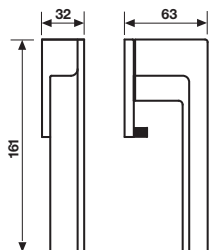

A richiesta: disponibile il movimento 8 scatti per la microventilazione (solo la misura 41 mm)

On request: available also 8 click positions (only spindle length 41 mm)

H 1060 F RS B-41
Maniglia per finestra
Window handle

Movimento

8 scatti

Movement

8 click positions

Cromosat	792471
Cromo	792464
Neropaco	792488

A richiesta: disponibile il movimento 30-35-45-50 mm

On request: available also for spindle length 30-35-45-50 mm

Maniglia da finestra su rosetta fine

Window handle on slim rosette

H 1060 F RS B SIC-41
Maniglia per finestra
Window handle

Movimento

8 scatti

Movement

8 click positions

Cromosat	*
Cromo	*
Neropaco	*

A richiesta: disponibile il movimento 30-35-45-50 mm

On request: available also for spindle length 30-35-45-50 mm

Maniglia da finestra su rosetta fine con pulsante sicurezza

Window handle on slim rosette with safety devise

* = EAN e prezzo su richiesta
* = EAN code and price on request