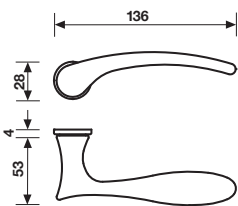

Dimensioni Sizes	Codice Code	Finitura Finish	EAN R8	EAN R7	EAN RG8

GL8

Orolucido	179889	*	—
Orsatin	766021	*	—
Cromosat	179865	*	—
Anticato	273242	*	—