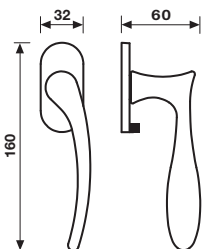

Maniglia da porta su rosetta fine solo 50mm
Door handle on slim rosette 50 mm only

Dimensioni Sizes	Finitura Finish	RO8 CM	RO8Y CM	
	RO8 CM			
	RO8Y CM			
	Orolucido	711021	*	*
	Orsatin	711038	*	*
	Cromosat	711014	*	*
	Anticato	711007	*	*
	Orolucido	711052	*	*
	Orsatin	711069	*	*
	Cromosat	711045	*	*
	Anticato	310367	*	*

A richiesta: disponibile il movimento 8 scatti per la microventilazione (solo la misura 41 mm)
On request: available also 8 click positions (only spindle length 41 mm)

Dimensioni Sizes	Codice Code	Finitura Finish	EAN
---------------------	----------------	--------------------	-----

H 198 FRS B-41

Movimento
8 scatti
Movement
8 click positions

Orolucido	*
Orsatin	*
Cromosat	792020
Anticato	*

A richiesta: disponibile il movimento 30-35-45-50 mm
On request: available also for spindle length 30-35-45-50 mm

Maniglia da finestra su rosetta fine
Window handle on slim rosette

H 198 F RS B SIC-41

Movimento
8 scatti
Movement
8 click positions

Orolucido	*
Orsatin	*
Cromosat	*
Anticato	*

A richiesta: disponibile il movimento 30-35-45-50 mm
On request: available also for spindle length 30-35-45-50 mm