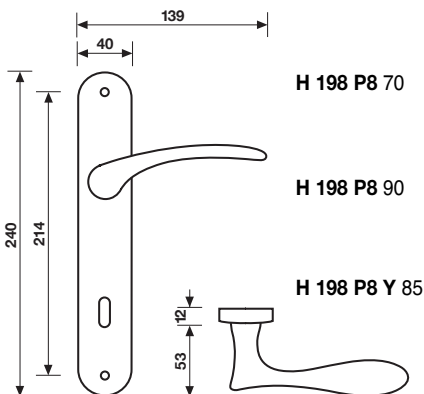

Dimensioni Sizes	Codice Code	Finitura Finish	EAN R8	EAN R7	EAN RG8

Orolucido	179889	*	—
Orsatin	766021	*	—
Cromosat	179865	*	—
Anticato	273242	*	—

H 198 P8 70

H 198 P8 90

H 198 P8 Y 85

Orolucido	072937	*	*
Anticato	073484	*	*
Orolucido	072944	*	*
Anticato	073491	*	*
Orolucido	072951	*	*
Anticato	073507	*	*