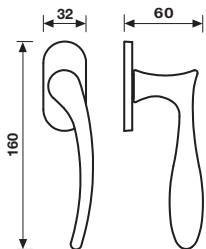

Maniglia da porta su rosetta fine solo 50mm
Door handle on slim rosette 50 mm only

Dimensioni Sizes	Finitura Finish	RO8 CM	RO8Y CM	
	RO8 CM			
	RO8Y CM			
	Orolucido	711021	*	*
	Orsatin	711038	*	*
	Cromosat	711014	*	*
	Anticato	711007	*	*
	Orolucido	711052	*	*
	Orsatin	711069	*	*
	Cromosat	711045	*	*
	Anticato	310367	*	*

H 198 F RS-41

Movimento
4 scatti
Movement
4 click positions

Orolucido	073309
Orsatin	123622
Cromosat	102849
Anticato	073293

A richiesta: disponibile il movimento 30-35-45-50 mm
On request: available also for spindle length 30-35-45-50 mm

A richiesta: disponibile il movimento 8 scatti per la microventilazione (solo la misura 41 mm)
On request: available also 8 click positions (only spindle length 41 mm)

Dimensioni Sizes	Codice Code	Finitura Finish	EAN
---------------------	----------------	--------------------	-----

Maniglia da finestra su rosetta fine
Window handle on slim rosette

H 198 F RS B SIC-41

Movimento
8 scatti
Movement
8 click positions

Orolucido	*
Orsatin	*
Cromosat	*
Anticato	*

A richiesta: disponibile il movimento 30-35-45-50 mm
On request: available also for spindle length 30-35-45-50 mm