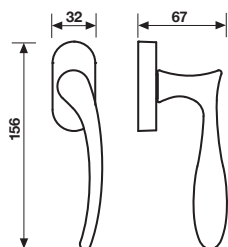

H 198 F RS-41

Movimento
4 scatti
Movement
4 click positions

Orolucido	073309
Orsatin	123622
Cromosat	102849
Anticato	073293

A richiesta: disponibile il movimento 30-35-45-50 mm
On request: available also for spindle length 30-35-45-50 mm

A richiesta: disponibile il movimento 8 scatti per la microventilazione (solo la misura 41 mm)
On request: available also 8 click positions (only spindle length 41 mm)