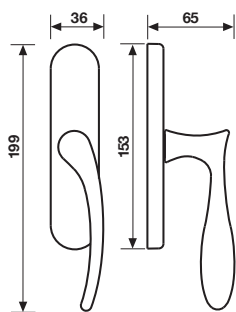

H 198 F

Movimenti/Movements
Gratz
Gratz CP
Gratz/7
Martellina

Orolucido	073613	—	—
Orsatin	123615	—	—
Cromosat	102832	—	—
Anticato	073590	—	—

Il codice EAN indica l'articolo senza movimento
The EAN code indicates the article without the movement

Movimenti da ordinare a parte, pag. 134, 135
Movements to be ordered separately, page 134, 135