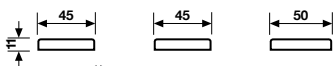

H 198 Serie Mizar design Eero Aarnio

Materiale Ottone
Material Brass

Dimensioni Sizes	Finitura Finish	EAN R8	EAN R7	EAN RG8
H 198 R8	R8			
	R7			
	RG8			
	Orolucido	072982	315348	082141
	Orsatin	123592	718884	*
	Cromosat	102818	130712	111865
	Anticato	072975	315294	*
	R8 Y			
	R7 Y			
	RG8 Y			
	Orolucido	073026	315355	082158
	Orsatin	123608	718891	*
Cromosat	102825	315331	111896	
Anticato	073019	315300	*	
R8 BZG				
R7 BZG				
RG8 BZG				
Orolucido	*	315362	155494	
Orsatin	*	718907	*	
Cromosat	*	315324	155517	
Anticato	*	315317	*	

Disponibile anche CLASSE 4 su R8 CL4 - R8 Y CL4 - RG8 CL4 - RG8 Y CL4 secondo la norma DIN EN 1906 - Digit 4 7 - 0 0 - 0 B
Available also CLASS 4 on R8 CL4 - R8 Y CL4 - RG8 CL4 - RG8 Y CL4 according to the DIN Standard EN 1906 - Digit 4 7 - 0 0 - 0 B

Dimensioni Sizes	Finitura Finish	RB8	RB7	RGB8
H 198 RB8	RB8			
	RB7			
	RGB8			
	Orolucido	*	*	*
	Orsatin	*	*	*
	Cromosat	792037	*	*
	Anticato	*	*	*
	RB8 Y			
	RB7 Y			
	RGB8 Y			
	Orolucido	*	*	*
	Orsatin	*	*	*
Cromosat	*	*	*	
Anticato	*	*	*	
RB8 BZG				
RB7 BZG				
RGB8 BZG				
Orolucido	*	*	*	
Orsatin	*	*	*	
Cromosat	*	*	*	
Anticato	*	*	*