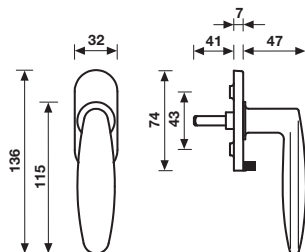

H 326 F RS B SIC-41

Movimento
8 scatti
Movement
8 click positions

Cromosat	*
Orolucido	*

A richiesta: disponibile il movimento 30-35-45-50 mm
On request: available also for spindle length 30-35-45-50 mm

Maniglia da finestra su rosetta fine con pulsante sicurezza
Window handle on slim rosette with safety devise

Disponibile anche in versione antincendio secondo normativa Ö-NORM B 3859:2011
Available also in the fire-proof version according Ö-NORM B 3859:2011 standards

Prodotto speciale su richiesta: maniglia da finestra martellina
Custom made product on request. Window handle

* = EAN e prezzo su richiesta
* = EAN code and price on request

-- = non disponibile
-- = not available

Specifiche spessori porta/lunghezza quadro, pag. 123
For specifications of door thicknesses and spindle lengths, see page 123

In abbinamento
sono disponibili
In combination with

- K 387 / K 387 Y
- K 3703 CP / K 3703 Y CP
- K 3037 / K 3037 Y
- K 382 R6-7-8 BZG - 85
- K 382 RS6-7-8 BZG - 85
- K 389 RG6-7-8 50 BZG - 75

- Bocchetta / Escutcheon pag. 82
- Bocchetta per RG8 / Escutcheon for RG8 pag. 79
- Bocchetta stretta / Narrow Escutcheon pag. 80
- Chiusura privacy BZG / Bathroom privacy set pag. 86
- Chiusura privacy BZG / Bathroom privacy set pag. 86
- Chiusura privacy BZG per RG8 / Bathroom privacy set for RG8 pag. 84