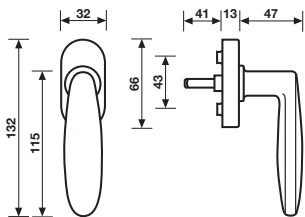

Maniglia da porta su rosetta fine solo 50 mm  
Door handle on slim rosette 50 mm only

	Finitura Finish			R08 CM	R08Y CM		
	<b>R08 CM</b>			Cromosat	499888	-	-
				Orolucido	499895	-	-
	<b>R08Y CM</b>			Cromosat	498614	-	-
				Orolucido	499901	-	-

Specifiche spessori porta/lunghezza quadro, pag. 123  
For specifications of door thicknesses and spindle lengths, see page 123

Fusital

### H 326 F RS-41

**Movimento**  
4 scatti  
**Movement**  
4 click positions

Cromosat	416854
Orolucido	416847

**A richiesta: disponibile il movimento 30-35-45-50 mm**  
On request: available also for spindle length 30-35-45-50 mm