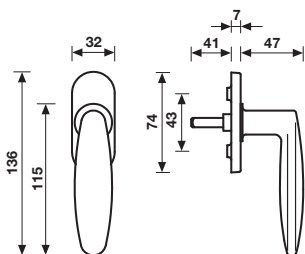

H 326 F RS B-41

Movimento
8 scatti
Movement
8 click positions

Cromosat	*
Orolucido	*

A richiesta: disponibile il movimento 30-35-45-50 mm
On request: available also for spindle length 30-35-45-50 mm

Maniglia da finestra su rosetta fine
Window handle on slim rosette