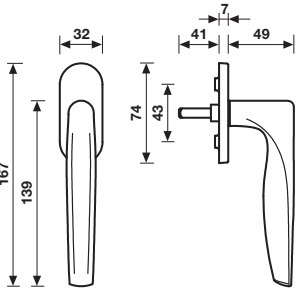

H 359 F RS B-41

Movimento
8 scatti
Movement
8 click positions

Cromo	*
Cromosat	*
Bronzsat	*

A richiesta: disponibile il movimento 30-35-45-50 mm
On request: available also for spindle length 30-35-45-50 mm

Maniglia da finestra su rosetta fine
Window handle on slim rosette