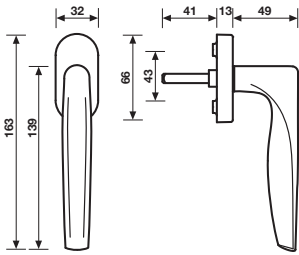

Fusital

H 359 Serie SOM New York Duemilasette

Design
Skidmore, Owings & Merrill

Materiale Ottone
Material Brass

Dimensioni
Sizes

Codice
Code

Finitura
Finish

EAN

H 359 F RS-41

Movimento
4 scatti
Movement
4 click positions

Cromo	488882
Cromosat	488899
Bronzsat	488905

A richiesta: disponibile il movimento 30-35-45-50 mm
On request: available also for spindle length 30-35-45-50 mm

A richiesta: disponibile il movimento 8 scatti per la microventilazione (solo la misura 41 mm)
On request: available also 8 click positions (only spindle length 41 mm)