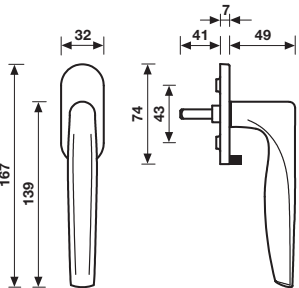

Maniglia da porta su rosetta fine solo 50 mm
Door handle on slim rosette 50 mm only

<p>R08 CM</p>	R08 CM						
				Cromo	498942	-	-
				Cromosat	498966	-	-
				Bronzsat	498928	-	-
	R08Y CM			Cromo	498959	-	-
				Cromosat	498973	-	-
			Bronzsat	498935	-	-	

* = EAN e prezzo su richiesta
* = EAN code and price on request

- = non disponibile
- = not available

Specifiche spessori porta/lunghezza quadro, pag. 123
For specifications of door thicknesses and spindle lengths, see page 123

Fusital

H 359 Serie SOM New York Duemilasette

Design
Skidmore, Owings & MerrillMateriale Ottone
Material BrassDimensioni
SizesCodice
CodeFinitura
Finish

EAN

**H 359 F RS-41****Movimento**
4 scatti
Movement
4 click positions

Cromo	*
Cromosat	*
Bronzsat	*

A richiesta: disponibile il movimento 30-35-45-50 mm
On request: available also for spindle length 30-35-45-50 mm**Maniglia da finestra su rosetta fine**
Window handle on slim rosette**H 359 F RS B SIC-41****Movimento**
8 scatti
Movement
8 click positions