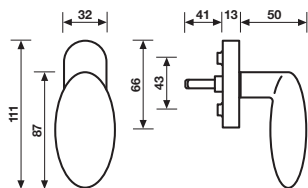

Fusital

H 368 Serie CA Duemilanove

Design
Cerri & Associati

Materiale Ottone
Material Brass

Dimensioni
Sizes

Codice
Code

Finitura
Finish

EAN

H 368 F RS-41

Movimento

4 scatti

Movement

4 click positions

Cromo

492445

Cromosat

492452

A richiesta: disponibile il movimento 30-35-45-50 mm
On request: available also for spindle length 30-35-45-50 mm

A richiesta: disponibile il movimento 8 scatti per la microventilazione (solo la misura 41 mm)
On request: available also 8 click positions (only spindle length 41 mm)