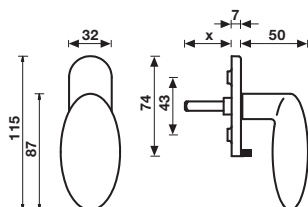

Maniglia da porta su rosetta fine solo 50mm
Door handle on slim rosette 50 mm only

Dimensioni Sizes	Finitura Finish			RO8 CM	RO8Y CM		
		RO8 CM			Cromo	498713	-
				Cromosat	498720	-	-
	RO8Y CM			Cromo	493114	-	-
				Cromosat	493121	-	-

4 click positions

Cromo

492445

Cromosat

492452

A richiesta: disponibile il movimento 30-35-45-50 mm
On request: available also for spindle length 30-35-45-50 mm**A richiesta: disponibile il movimento 8 scatti per la microventilazione (solo la misura 41 mm)**
On request: available also 8 click positions (only spindle length 41 mm)

*

A richiesta: disponibile il movimento 30-35-45-50 mm
On request: available also for spindle length 30-35-45-50 mm**Maniglia da finestra su rosetta fine**
Window handle on slim rosette

H 368 F RS B SIC-41

A richiesta: disponibile il movimento 30-35-45-50 mm
On request: available also for spindle length 30-35-45-50 mm**Maniglia da finestra su rosetta fine con pulsante sicurezza**
Window handle on slim rosette with safety devise* = EAN e prezzo su richiesta
* = EAN code and price on request— = non disponibile
— = not availableSpecifiche spessori porta/lunghezza quadro, pag. 123
For specifications of door thicknesses and spindle lengths, see page 123In abbinamento
sono disponibili
In combination withK 387 / K 387 Y
K 3703 CP / K 3703 Y CP
K 3037 / K 3037 Y
K 382 R6-7-8 BZG - 85
K 382 RS6-7-8 BZG - 85
K 389 RG6-7-8 50 BZG - 75Bocchetta / Escutcheon
Bocchetta per RG8 / Escutcheon for RG8
Bocchetta stretta / Narrow Escutcheon
Chiusura privacy BZG / Bathroom privacy set
Chiusura privacy BZG / Bathroom privacy set
Chiusura privacy BZG per RG8 / Bathroom privacy set for RG8pag. 82
pag. 79
pag. 80
pag. 86
pag. 86
pag. 84