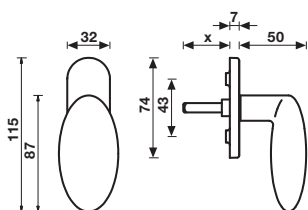

Maniglia da porta su rosetta fine solo 50mm
Door handle on slim rosette 50 mm only

Dimensioni Sizes	Finitura Finish			RO8 CM	RO8Y CM		
		RO8 CM			Cromo	498713	-
				Cromosat	498720	-	-
	RO8Y CM			Cromo	493114	-	-
				Cromosat	493121	-	-

Fusital

H 368 Serie CA Duemilanove

Design
Cerri & AssociatiMateriale Ottone
Material BrassDimensioni
SizesCodice
CodeFinitura
Finish

EAN

H 368 F RS-41

Movimento

4 scatti

Movement

4 click positions

Cromo

492445

Cromosat

492452

A richiesta: disponibile il movimento 30-35-45-50 mm
On request: available also for spindle length 30-35-45-50 mm**A richiesta: disponibile il movimento 8 scatti per la microventilazione (solo la misura 41 mm)**
On request: available also 8 click positions (only spindle length 41 mm)

*

A richiesta: disponibile il movimento 30-35-45-50 mm
On request: available also for spindle length 30-35-45-50 mm**Maniglia da finestra su rosetta fine**
Window handle on slim rosette

H 368 F RS B SIC-41