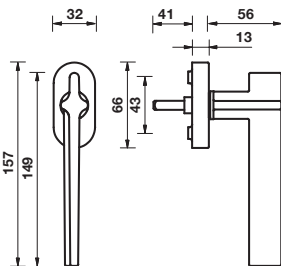

Maniglia da porta su rosetta fine solo 50 mm  
Door handle on slim rosette 50 mm only

GL8

Cromo	*	—	—
Bronzo scuro	*	—	—
Light black	*	—	—
Rame	*	—	—

Fusital

# H 378 Serie YP Duemiladiciotto

Design  
Yabu PushelbergMateriale Ottone  
Material BrassDimensioni  
SizesCodice  
CodeFinitura  
Finish

EAN

**H 378 F RS-41****Movimento**  
4 scatti  
**Movement**  
4 click positions

Cromo	*
Bronzo scuro	*
Light black	*
Rame	*

**A richiesta: disponibile il movimento 30-35-45-50 mm**  
On request: available also for spindle length 30-35-45-50 mm**Maniglia da finestra su rosetta fine**  
Window handle on slim rosette**H 378 F RS B SIC-41****Movimento**  
8 scatti  
**Movement**  
8 click positions

Cromo	*
Bronzo scuro	*
Light black	*
Rame	*

**A richiesta: disponibile il movimento 30-35-45-50 mm**  
On request: available also for spindle length 30-35-45-50 mm**Maniglia da finestra su rosetta fine con pulsante sicurezza**  
Window handle on slim rosette with safety devise\* = EAN e prezzo su richiesta  
\* = EAN code and price on request- = non disponibile  
- = not availableSpecifiche spessori porta/lunghezza quadro, pag. 123  
For specifications of door thicknesses and spindle lengths, see page 123In abbinamento  
sono disponibili  
In combination with**K 378 R8 / K 378 R8 Y**  
**K 378**  
**K 383 / K 383 Y**  
**K 3703 CP / K3703 Y CP**  
**K 382 R6-7-8 50 BZG - 85**  
**K 382 RS6-7-8 50 BZG - 85**  
**K 389 RG6-7-8 50 BZG - 75**Pomolo per porta / Door knob  
Maniglione / Pull Handle  
Bocchetta / Escutcheon  
Bocchetta per RG8 / Escutcheon for RG8  
Chiusura privacy BZG / Bathroom privacy set  
Chiusura privacy BZG / Bathroom privacy set  
Chiusura privacy BZG per RG8 / Bathroom privacy set for RG8pag. 70  
pag. 74  
pag. 82  
pag. 79  
pag. 86  
pag. 86  
pag. 84