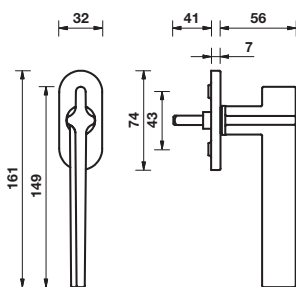

H 378 F RS B-41

Movimento
8 scatti
Movement
8 click positions

Cromo	*
Bronzo scuro	*
Light black	*
Rame	*

A richiesta: disponibile il movimento 30-35-45-50 mm
On request: available also for spindle length 30-35-45-50 mm

Maniglia da finestra su rosetta fine
Window handle on slim rosette