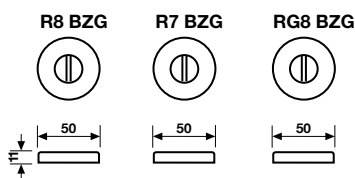

## Dimensioni / Sizes      Finitura / Finish      EAN R8      EAN R7      EAN RG8

H 378 R8

Cromo	794031	*	*
Bronzo scuro	794024	*	*
Light black	794048	*	*
Rame	794055	*	*

	R8 Y	R7 Y	RG8 Y
Cromo	794079	*	*
Bronzo scuro	794062	*	*
Light black	794086	*	*
Rame	794093	*	*

Cromo	*
Bronzo scuro	*
Light black	*
Rame	*

**A richiesta: disponibile il movimento 30-35-45-50 mm**  
On request: available also for spindle length 30-35-45-50 mm**Maniglia da finestra su rosetta fine**  
Window handle on slim rosette**H 378 F RS B SIC-41****Movimento**  
8 scatti  
**Movement**  
8 click positions

Cromo	*
Bronzo scuro	*
Light black	*
Rame	*

**A richiesta: disponibile il movimento 30-35-45-50 mm**  
On request: available also for spindle length 30-35-45-50 mm**Maniglia da finestra su rosetta fine con pulsante sicurezza**  
Window handle on slim rosette with safety devise\* = EAN e prezzo su richiesta  
\* = EAN code and price on request- = non disponibile  
- = not availableSpecifiche spessori porta/lunghezza quadro, pag. 123  
For specifications of door thicknesses and spindle lengths, see page 123In abbinamento  
sono disponibili  
In combination with**K 378 R8 / K 378 R8 Y**  
**K 378**  
**K 383 / K 383 Y**  
**K 3703 CP / K3703 Y CP**  
**K 382 R6-7-8 50 BZG - 85**  
**K 382 RS6-7-8 50 BZG - 85**  
**K 389 RG6-7-8 50 BZG - 75**Pomolo per porta / Door knob  
Maniglione / Pull Handle  
Bocchetta / Escutcheon  
Bocchetta per RG8 / Escutcheon for RG8  
Chiusura privacy BZG / Bathroom privacy set  
Chiusura privacy BZG / Bathroom privacy set  
Chiusura privacy BZG per RG8 / Bathroom privacy set for RG8pag. 70  
pag. 74  
pag. 82  
pag. 79  
pag. 86  
pag. 86  
pag. 84