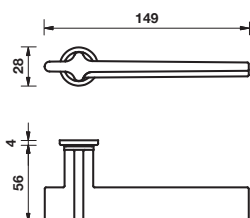

H 378 RB8

	RB8	RB7	RGB8
Cromo	*	*	*
Bronzo scuro	*	*	*
Light black	*	—	—
Rame	*	*	*

	RB8 Y	RB7 Y	RGB8 Y
Cromo	*	*	*
Bronzo scuro	*	*	*
Light black	*	—	—
Rame	*	*	*

	RB8 BZG	RB7 BZG	RGB8 BZG
Cromo	*	*	*
Bronzo scuro	*	*	*
Light black	*	*	*
Rame	*	*	*

Maniglia da porta su rosetta fine solo 50 mm  
Door handle on slim rosette 50 mm only

GL8

Cromo	*	—	—
Bronzo scuro	*	—	—
Light black	*	—	—
Rame	*	—	—

Fusital

Cromo	*
Bronzo scuro	*
Light black	*
Rame	*

**A richiesta: disponibile il movimento 30-35-45-50 mm**  
On request: available also for spindle length 30-35-45-50 mm**Maniglia da finestra su rosetta fine**  
Window handle on slim rosette**H 378 F RS B SIC-41****Movimento**  
8 scatti  
**Movement**  
8 click positions

Cromo	*
Bronzo scuro	*
Light black	*
Rame	*

**A richiesta: disponibile il movimento 30-35-45-50 mm**  
On request: available also for spindle length 30-35-45-50 mm**Maniglia da finestra su rosetta fine con pulsante sicurezza**  
Window handle on slim rosette with safety devise\* = EAN e prezzo su richiesta  
\* = EAN code and price on request- = non disponibile  
- = not availableSpecifiche spessori porta/lunghezza quadro, pag. 123  
For specifications of door thicknesses and spindle lengths, see page 123In abbinamento  
sono disponibili  
In combination with**K 378 R8 / K 378 R8 Y**  
**K 378**  
**K 383 / K 383 Y**  
**K 3703 CP / K3703 Y CP**  
**K 382 R6-7-8 50 BZG - 85**  
**K 382 RS6-7-8 50 BZG - 85**  
**K 389 RG6-7-8 50 BZG - 75**Pomolo per porta / Door knob  
Maniglione / Pull Handle  
Bocchetta / Escutcheon  
Bocchetta per RG8 / Escutcheon for RG8  
Chiusura privacy BZG / Bathroom privacy set  
Chiusura privacy BZG / Bathroom privacy set  
Chiusura privacy BZG per RG8 / Bathroom privacy set for RG8pag. 70  
pag. 74  
pag. 82  
pag. 79  
pag. 86  
pag. 86  
pag. 84