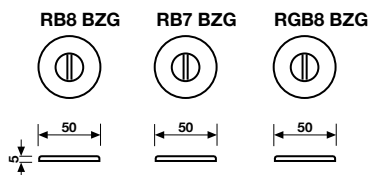

RB8	RB7	RGB8
Cromo	*	*	*
Bronzo scuro	*	*	*
Light black	*	—	—
Rame	*	*	*

	RB8 Y	RB7 Y	RGB8 Y
Cromo	*	*	*
Bronzo scuro	*	*	*
Light black	*	—	—
Rame	*	*	*

	RB8 BZG	RB7 BZG	RGB8 BZG
Cromo	*	*	*
Bronzo scuro	*	*	*
Light black	*	*	*
Rame	*	*	*

Maniglia da porta su rosetta fine solo 50 mm
Door handle on slim rosette 50 mm only