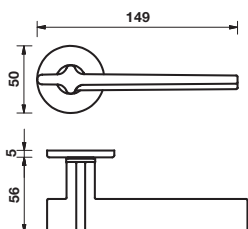

Fusital

H 378 Serie YP Duemiladiciotto

Design
Yabu Pushelberg

Materiale Ottone
Material Brass

Dimensioni / Sizes   Finitura / Finish   EAN R8   EAN R7   EAN RG8

Cromo	794031	*	*
Bronzo scuro	794024	*	*
Light black	794048	*	*
Rame	794055	*	*

	R8 Y	R7 Y	RG8 Y
Cromo	794079	*	*
Bronzo scuro	794062	*	*
Light black	794086	*	*
Rame	794093	*	*

	R8 BZG	R7 BZG	RG8 BZG
Cromo	*	*	*
Bronzo scuro	*	*	*
Light black	*	*	*
Rame	*	*	*

Disponibile anche CLASSE 4 su R8 CL4 - R8 Y CL4 - RG8 CL4 - RG8 Y CL4 secondo la norma DIN EN 1906 - Digit 4 7 - 0 0 - 0 B
Available also CLASS 4 on R8 CL4 - R8 Y CL4 - RG8 CL4 - RG8 Y CL4 according to the DIN Standard EN 1906 - Digit 4 7 - 0 0 - 0 B

H 378 RB8

	RB8	RB7	RGB8
Cromo	*	*	*
Bronzo scuro	*	*	*
Light black	*	—	—
Rame	*	*	*

	RB8 Y	RB7 Y	RGB8 Y
Cromo	*	*	*
Bronzo scuro	*	*	*
Light black	*	—	—
Rame	*	*	*

	RB8 BZG	RB7 BZG	RGB8 BZG
Cromo	*	*	*
Bronzo scuro	*	*	*
Light black	*	*	*
Rame	*	*	*

Maniglia da porta su rosetta fine solo 50 mm
Door handle on slim rosette 50 mm only

GL8

Cromo	*	—	—
Bronzo scuro	*	—	—
Light black	*	—	—
Rame	*	—	—