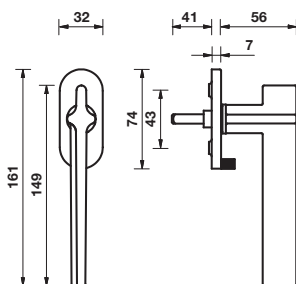

Maniglia da porta su rosetta fine solo 50 mm  
Door handle on slim rosette 50 mm only

GL8

Cromo	*	—	—
Bronzo scuro	*	—	—
Light black	*	—	—
Rame	*	—	—

Fusital

# H 378 Serie YP Duemiladiciotto

Design  
Yabu PushelbergMateriale Ottone  
Material BrassDimensioni  
SizesCodice  
CodeFinitura  
Finish

EAN

**H 378 F RS-41****Movimento**  
4 scatti  
**Movement**  
4 click positions

Cromo	794116
Bronzo scuro	794109
Light black	794123
Rame	794130

**A richiesta: disponibile il movimento 30-35-45-50 mm**  
On request: available also for spindle length 30-35-45-50 mm**A richiesta: disponibile il movimento 8 scatti per la microventilazione (solo la misura 41 mm)**  
On request: available also 8 click positions (only spindle length 41 mm)**H 378 F RS B-41****Movimento**  
8 scatti  
**Movement**  
8 click positions

Cromo	*
Bronzo scuro	*
Light black	*
Rame	*

**A richiesta: disponibile il movimento 30-35-45-50 mm**  
On request: available also for spindle length 30-35-45-50 mm**Maniglia da finestra su rosetta fine**  
Window handle on slim rosette**H 378 F RS B SIC-41****Movimento**  
8 scatti  
**Movement**  
8 click positions