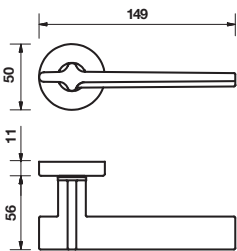

## Dimensioni / Sizes      Finitura / Finish      EAN R8      EAN R7      EAN RG8

H 378 R8

Cromo	794031	*	*
Bronzo scuro	794024	*	*
Light black	794048	*	*
Rame	794055	*	*

	R8 Y	R7 Y	RG8 Y
Cromo	794079	*	*
Bronzo scuro	794062	*	*
Light black	794086	*	*
Rame	794093	*	*

Cromo	*
Bronzo scuro	*
Light black	*
Rame	*

**A richiesta: disponibile il movimento 30-35-45-50 mm**  
On request: available also for spindle length 30-35-45-50 mm**Maniglia da finestra su rosetta fine**  
Window handle on slim rosette**H 378 F RS B SIC-41****Movimento**  
8 scatti  
**Movement**  
8 click positions

Cromo	*
Bronzo scuro	*
Light black	*
Rame	*

**A richiesta: disponibile il movimento 30-35-45-50 mm**  
On request: available also for spindle length 30-35-45-50 mm**Maniglia da finestra su rosetta fine con pulsante sicurezza**  
Window handle on slim rosette with safety devise\* = EAN e prezzo su richiesta  
\* = EAN code and price on request- = non disponibile  
- = not availableSpecifiche spessori porta/lunghezza quadro, pag. 123  
For specifications of door thicknesses and spindle lengths, see page 123In abbinamento  
sono disponibili  
In combination with**K 378 R8 / K 378 R8 Y**  
**K 378**  
**K 383 / K 383 Y**  
**K 3703 CP / K3703 Y CP**  
**K 382 R6-7-8 50 BZG - 85**  
**K 382 RS6-7-8 50 BZG - 85**  
**K 389 RG6-7-8 50 BZG - 75**Pomolo per porta / Door knob  
Maniglione / Pull Handle  
Bocchetta / Escutcheon  
Bocchetta per RG8 / Escutcheon for RG8  
Chiusura privacy BZG / Bathroom privacy set  
Chiusura privacy BZG / Bathroom privacy set  
Chiusura privacy BZG per RG8 / Bathroom privacy set for RG8pag. 70  
pag. 74  
pag. 82  
pag. 79  
pag. 86  
pag. 86  
pag. 84