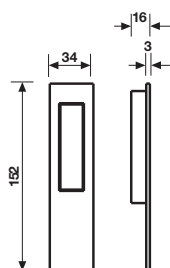

◇◇ 243	Cromo	297576
◇◇ 243	Cromosat	303949
◇◇ 243	Biancopaco	*