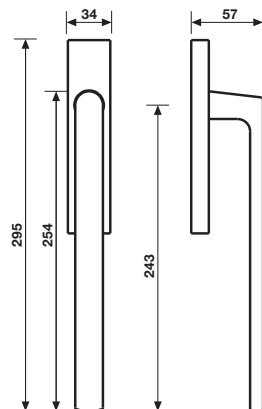

K 411 design Valli Workshop

| Dimensioni Sizes | Codice Code | Materiale Material | Finitura Finish | EAN |
|---------------------|----------------|-----------------------|--------------------|-----|
|---------------------|----------------|-----------------------|--------------------|-----|

K 163 PL N

| | | |
|--------|------------|--------|
| ◇◇ 243 | Cromo | 794918 |
| ◇◇ 243 | Cromosat | 257150 |
| ◇◇ 243 | Biancopaco | 794925 |

K 411Q design Valli Workshop

| Dimensioni Sizes | Codice Code | Materiale Material | Finitura Finish | EAN |
|---------------------|----------------|-----------------------|--------------------|-----|
|---------------------|----------------|-----------------------|--------------------|-----|