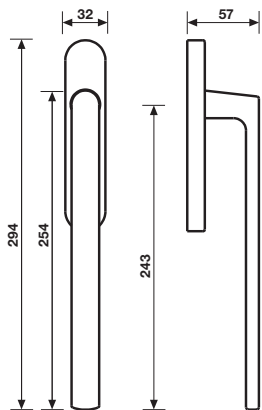

K 411 design Valli Workshop

| Dimensioni Sizes | Codice Code | Materiale Material | Finitura Finish | EAN |
|---------------------|----------------|-----------------------|--------------------|-----|
|---------------------|----------------|-----------------------|--------------------|-----|

K 163 PL N

| | | |
|--------|------------|--------|
| ◇◇ 243 | Cromo | 794918 |
| ◇◇ 243 | Cromosat | 257150 |
| ◇◇ 243 | Biancopaco | 794925 |

K 411Q design Valli Workshop

| Dimensioni Sizes | Codice Code | Materiale Material | Finitura Finish | EAN |
|---------------------|----------------|-----------------------|--------------------|-----|
|---------------------|----------------|-----------------------|--------------------|-----|

K 169 PL N

| | | |
|--------|------------|--------|
| ◇◇ 243 | Cromo | 297576 |
| ◇◇ 243 | Cromosat | 303949 |
| ◇◇ 243 | Biancopaco | * |