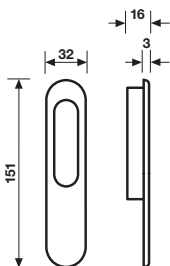

K 411 design Valli Workshop

| Dimensioni Sizes | Codice Code | Materiale Material | Finitura Finish | EAN |
|---------------------|----------------|-----------------------|--------------------|-----|
|---------------------|----------------|-----------------------|--------------------|-----|

K 163 PL N

| | | |
|--------|------------|--------|
| ◇◇ 243 | Cromo | 794918 |
| ◇◇ 243 | Cromosat | 257150 |
| ◇◇ 243 | Biancopaco | 794925 |

K 411Q design Valli Workshop

| Dimensioni Sizes | Codice Code | Materiale Material | Finitura Finish | EAN |
|---------------------|----------------|-----------------------|--------------------|-----|
|---------------------|----------------|-----------------------|--------------------|-----|