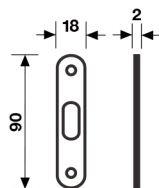

Dimensioni
Sizes

Codice
Code

Materiale
Material

Finitura
Finish

EAN

K 3012

Ottone / Brass

Kit incasso con
nottolino completo
di serratura e maniglia
di trascinamento
*Inset handle kit with
thumb turn complete
with lock and
recessed finger pull*