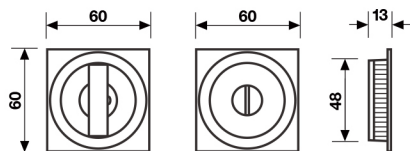

Dimensioni
Sizes

Codice
Code

Materiale
Material

Finitura
Finish

EAN

K 3012

Ottone / Brass

Kit incasso con
nottolino completo
di serratura e maniglia
di trascinamento
*Inset handle kit with
thumb turn complete
with lock and
recessed finger pull*