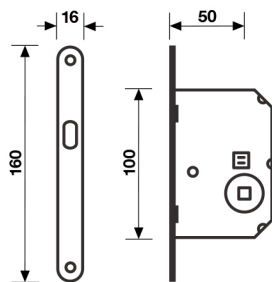

Dimensioni
Sizes

Codice
Code

Materiale
Material

Finitura
Finish

EAN

K 3012

Ottone / Brass

Kit incasso con
nottolino completo
di serratura e maniglia
di trascinamento
*Inset handle kit with
thumb turn complete
with lock and
recessed finger pull*