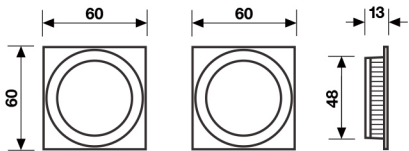

K 3014 Serie AC3 design A.Citterio con Toan Nguyen

Dimensioni
Sizes

Codice
Code

Materiale
Material

Finitura
Finish

EAN

K 3014

Ottone / Brass

Cromo

476810

1 kit

Cromsatin

476827

1 kit

Kit incasso completo di
maniglia di trascinalento
senza serratura
*Inset handle kit with
recessed finger pull,
without lock*