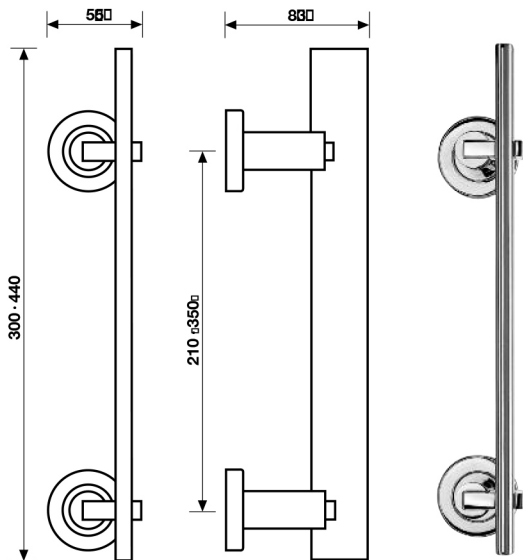

K 352 Serie RM design Richard Meier

Dimensioni
Sizes

Codice
Code

Materiale
Material

Interasse
Centre distance

Finitura
Finish

EAN

K 352 DX

Ottone

⌀-⌀ 210

Cromo

438436

1

K 352 DX

⌀-⌀ 350

Cromo

438511

1

K 352 SX

⌀-⌀210

Cromo

438474

1

K 352 SX

⌀-⌀ 350

Cromo

438559

1

Altre misure a richiesta

Other sizes upon request

Fissaggi da ordinare a parte, pag. 68

Fixings to be ordered separately. Please refer to page 68