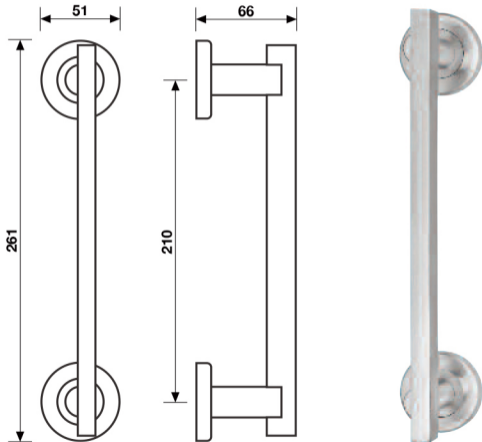

K 356 Serie JP design John Pawson

Dimensioni Sizes

Codice Code

K 356

Materiale Material

Ottone / Brass

Interasse Centre distance

◇◇ 210

◇◇ 210

Finitura Finish

Cromo

Cromsatin

EAN

450667

450674

1