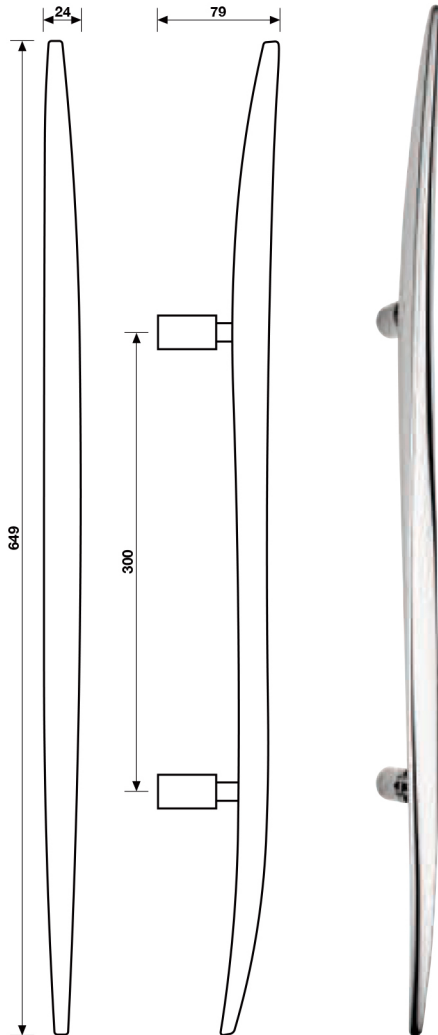

**Dimensioni**  
Sizes

**Codice**  
Code

**Materiale**  
Material

**Interasse**  
Centre distance

**Finitura**  
Finish

**EAN**

**K 359**

Ottone / Brass

◇◇ 300

Cromo

468563

1

◇◇ 300

Cromsatin

468570

1