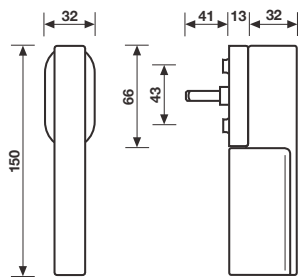

# H 344 Serie JN

Design  
Jean Nouvel

Materiale Ottone  
Material Brass

Dimensioni Sizes	Codice Code	Finitura Finish	EAN R8	EAN R7	EAN RG8			
	R8	R7	RG8					
				Cromo	452159	497068	466507	1 coppia/pair
				Cromsatin	452166	497099	466514	1 coppia/pair
	R8 Y	R7 Y	RG8 Y					
				Cromo	452173	497075	469720	1 coppia/pair
				Cromsatin	452180	497082	469638	1 coppia/pair
H 344 R8	R8 BZG	R7 BZG	RG8 BZG					
				Cromo	-	497105	469751	1 coppia/pair
				Cromsatin	-	497112	469669	1 coppia/pair
				* = EAN e prezzo su richiesta - = non disponibile * = EAN code and price on request - = not available				

**Specifiche spessori porta/lunghezza quadro, pag. 79**  
For specifications of door thicknesses and spindle lengths, see page 79

**H 344 F RS-41**  
**Movimento**  
4 scatti  
**Movement**  
4 click positions

Cromo	452258	-	-	2
Cromsatin	452265	-	-	2

**A richiesta: disponibile il movimento 30-35-45-50 mm**  
On request: available also for spindle length 30-35-45-50 mm

**A richiesta: disponibile il movimento 8 scatti per la microventilazione (solo la misura 41 mm)**  
On request: available also 8 click positions (only spindle length 41 mm)