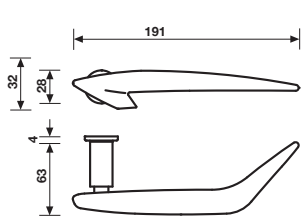

H 352 Serie ODBC

Design
Odile Decq - Benoît Cornette

Materiale Ottone
Material Brass

Dimensioni Sizes	Codice Code	Finitura Finish	EAN R8	EAN R7	EAN RG8			
	R8	R7	RG8					
				Cromo	468440	498102	470832	1 coppia/pair
				Cromsatin	468457	498133	470849	1 coppia/pair
	R8 Y	R7 Y	RG8 Y					
				Cromo	468464	498119	*	1 coppia/pair
				Cromsatin	468471	498140	*	1 coppia/pair
H 352 R8	R8 BZG	R7 BZG	RG8 BZG					
				Cromo	-	498126	472515	1 coppia/pair
				Cromsatin	-	498157	472539	1 coppia/pair

GL8

Cromo	473017	-	-	1 coppia/pair
Cromsatin	473024	-	-	1 coppia/pair

* = EAN e prezzo su richiesta - = non disponibile

* = EAN code and price on request - = not available

Specifiche spessori porta/lunghezza quadro, pag. 79