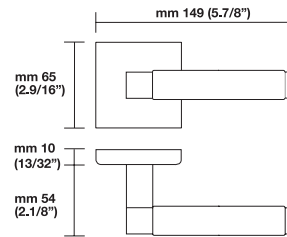

### Trim Options

RP= standard plain style rosette  
RQ= standard square style rosette  
EP= plain style long escutcheon plates  
ER= rectangular style long escutcheon plates

### Sizes/Misure