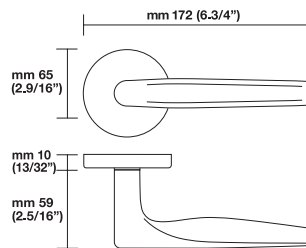

### Trim Options

RP= standard plain style rosette  
EP= plain style long escutcheon plates  
ER= rectangular style long escutcheon plates

### Sizes/Misure