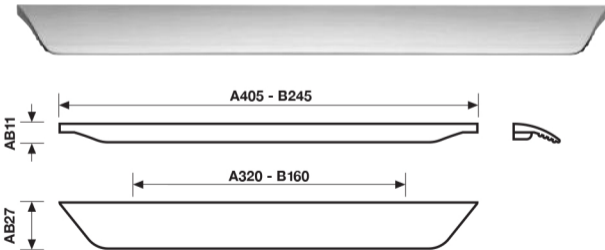

# A 2024 design Carlesi Design

Nikrall Lega Zama UNI 3717

**Dimensioni**  
*Sizes*

**Codice**  
*Code*

**Finitura**  
*Finish*

**EAN**

A◇◇320

Cromo