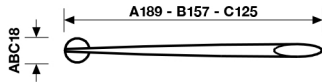

A 237

design Eero Aarnio

Nikrall Lega Zama UNI 3717

Dimensioni

Sizes

Codice

Code

Finitura

Finish

EAN

A◇◇160

Nikmatt

630674

20

B◇◇128

Nikmatt

630650

20

C◇◇96

Nikmatt

630636

20