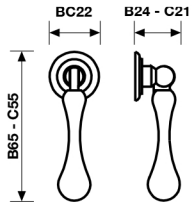

A 792

design Valli Workshop

Ottone / Brass

Dimensioni
Sizes

Codice
Code

Finitura
Finish

EAN

B 65	Oro	000336	20
B 65	Patiné	000312	20
C 55	Oro	000343	20
C 55	Patiné	000329	20