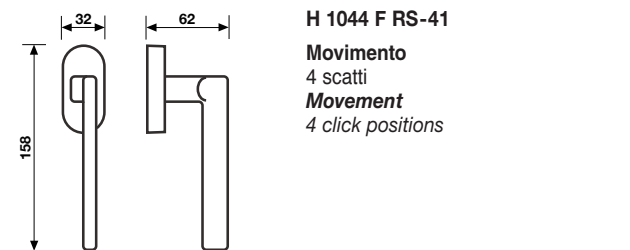

	GL8			
Cromo	-	*	-	1 coppia/pair
Cromsatin	-	*	-	1 coppia/pair

* = EAN e prezzo su richiesta - = non disponibile
* = EAN code and price on request - = not available

Specifiche spessori porta/lunghezza quadro, pag. 87
For specifications of door thicknesses and spindle lengths, see page 87

	H 1044 F			
Cromo	294094	-	-	2
Cromsatin	294049	-	-	2

Il codice EAN indica l'articolo senza movimento
The EAN code indicates the article without the movement

Movimenti da ordinare a parte, pag. 74, 75
Movements to be ordered separately, page 74, 75