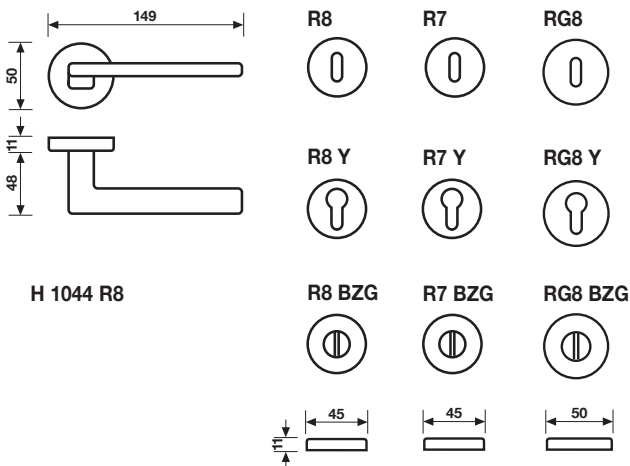

H 1044 Serie Oberon design Vincent Van Duysen

Materiale Nikrall Lega Zama UNI 3717
Material Nikrall Lega Zama UNI 3717

Dimensioni Sizes	Codice Code	Finitura Finish	EAN R8	EAN R7	EAN RG8	
---------------------	----------------	--------------------	--------	--------	---------	--

	GL8			
Cromo	-	*	-	1 coppia/pair
Cromsatin	-	*	-	1 coppia/pair

* = EAN e prezzo su richiesta - = non disponibile
* = EAN code and price on request - = not available

Specifiche spessori porta/lunghezza quadro, pag. 87
For specifications of door thicknesses and spindle lengths, see page 87

	H 1044 F			
Cromo	294094	-	-	2
Cromsatin	294049	-	-	2

Il codice EAN indica l'articolo senza movimento
The EAN code indicates the article without the movement

Movimenti da ordinare a parte, pag. 74, 75
Movements to be ordered separately, page 74, 75

	H 1044 F RS-41			
Cromo	294100	-	-	2
Cromsatin	294032	-	-	2

A richiesta: disponibile il movimento 30-35-45-50 mm
On request: available also for spindle length 30-35-45-50 mm

A richiesta: disponibile il movimento 8 scatti per la microventilazione (solo la misura 41 mm)
On request: available also 8 click positions (only spindle length 41 mm)