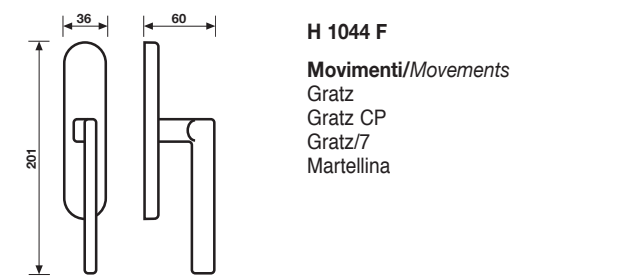

H 1044 Serie Oberon design Vincent Van Duysen

Materiale Nikrall Lega Zama UNI 3717
Material Nikrall Lega Zama UNI 3717

Dimensioni Sizes	Codice Code	Finitura Finish	EAN R8	EAN R7	EAN RG8	
---------------------	----------------	--------------------	--------	--------	---------	--

	R8 BZG	R7 BZG	RG8 BZG	
Cromo	-	314044	295169	1 coppia/pair
Cromsatin	-	314051	295176	1 coppia/pair

	RO8 CM			
Cromo	308302	*	*	1 coppia/pair
Cromsatin	308319	*	*	1 coppia/pair

	RO8Y CM			
Cromo	308340	*	*	1 coppia/pair
Cromsatin	308357	*	*	1 coppia/pair

	GL8			
Cromo	-	*	-	1 coppia/pair
Cromsatin	-	*	-	1 coppia/pair

* = EAN e prezzo su richiesta - = non disponibile
* = EAN code and price on request - = not available

Specifiche spessori porta/lunghezza quadro, pag. 87
For specifications of door thicknesses and spindle lengths, see page 87

	H 1044 F			
Cromo	294094	-	-	2
Cromsatin	294049	-	-	2

Il codice EAN indica l'articolo senza movimento
The EAN code indicates the article without the movement

Movimenti da ordinare a parte, pag. 74, 75
Movements to be ordered separately, page 74, 75