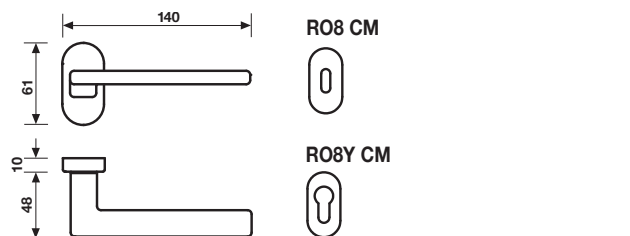

RO8 CM			
Cromo	308302	*	*	1 coppia/pair
Cromsatin	308319	*	*	1 coppia/pair

	RO8Y CM			
Cromo	308340	*	*	1 coppia/pair
Cromsatin	308357	*	*	1 coppia/pair