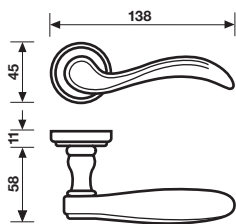

H 174 Serie Altair design Valli Workshop

Materiale Ottone
Material Brass

Dimensioni Sizes	Codice Code	Finitura Finish	EAN R8	EAN R7	EAN RG8	
---------------------	----------------	--------------------	--------	--------	---------	--

* = EAN e prezzo su richiesta - = non disponibile
* = EAN code and price on request - = not available

Specifiche spessori porta/lunghezza quadro, pag. 87
For specifications of door thicknesses and spindle lengths, see page 87

A richiesta: disponibile il movimento 30-35-45-50 mm
On request: available also for spindle length 30-35-45-50 mm

A richiesta: disponibile il movimento 8 scatti per la microventilazione (solo la misura 41 mm)
On request: available also 8 click positions (only spindle length 41 mm)