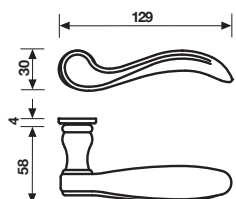

H 174 Serie Altair design Valli Workshop

Materiale Ottone
Material Brass

Dimensioni Sizes	Codice Code	Finitura Finish	EAN R8	EAN R7	EAN RG8	
---------------------	----------------	--------------------	--------	--------	---------	--

RO8 CM

Orolucido	711199	*	*	1 coppia/pair
-----------	--------	---	---	---------------

RO8Y CM

Orolucido	311746	*	*	1 coppia/pair
-----------	--------	---	---	---------------

GL8

Orolucido	-	*	-	1 coppia/pair
-----------	---	---	---	---------------

* = EAN e prezzo su richiesta - = non disponibile
* = EAN code and price on request - = not available

Specifiche spessori porta/lunghezza quadro, pag. 87
For specifications of door thicknesses and spindle lengths, see page 87