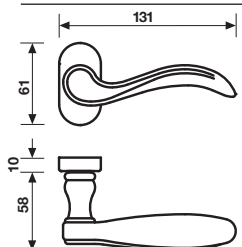

H 174 Serie Altair design Valli Workshop

Materiale Ottone
Material Brass

Dimensioni Sizes	Codice Code	Finitura Finish	EAN R8	EAN R7	EAN RG8	
---------------------	----------------	--------------------	--------	--------	---------	--

Orolucido	049694	719010	718020	1 coppia/pair
-----------	--------	--------	--------	---------------

	R8 Y	R7 Y	RG8 Y	
Orolucido	049700	719027	*	1 coppia/pair

H 174 R8

	R8 BZG	R7 BZG	RG8 BZG	
Orolucido	-	719034	718037	1 coppia/pair

* = EAN e prezzo su richiesta - = non disponibile
* = EAN code and price on request - = not available

Specifiche spessori porta/lunghezza quadro, pag. 87
For specifications of door thicknesses and spindle lengths, see page 87