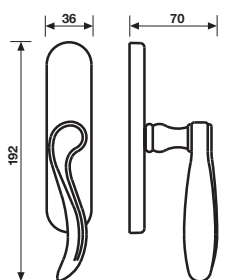

H 174 Serie Altair design Valli Workshop

Materiale Ottone
Material Brass

Dimensioni Sizes	Codice Code	Finitura Finish	EAN R8	EAN R7	EAN RG8	
---------------------	----------------	--------------------	--------	--------	---------	--

RO8 CM

Orolucido	711199	*	*	1 coppia/pair
-----------	--------	---	---	---------------

RO8Y CM

Orolucido	311746	*	*	1 coppia/pair
-----------	--------	---	---	---------------

GL8

Orolucido	-	*	-	1 coppia/pair
-----------	---	---	---	---------------

* = EAN e prezzo su richiesta - = non disponibile
* = EAN code and price on request - = not available

Specifiche spessori porta/lunghezza quadro, pag. 87
For specifications of door thicknesses and spindle lengths, see page 87

A richiesta: disponibile il movimento 30-35-45-50 mm
On request: available also for spindle length 30-35-45-50 mm

A richiesta: disponibile il movimento 8 scatti per la microventilazione (solo la misura 41 mm)
On request: available also 8 click positions (only spindle length 41 mm)