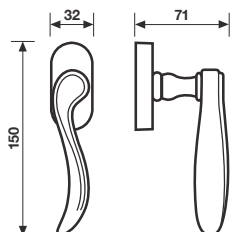

H 174 F RS-41

Movimento
4 scatti
Movement
4 click positions

Orolucido	049878	-	-	2

A richiesta: disponibile il movimento 30-35-45-50 mm
On request: available also for spindle length 30-35-45-50 mm

A richiesta: disponibile il movimento 8 scatti per la microventilazione (solo la misura 41 mm)
On request: available also 8 click positions (only spindle length 41 mm)

Disponibile anche in versione antincendio secondo normativa Ö-NORM B 3859:2011
Available also in the fire-proof version according Ö-NORM B 3859:2011 standards

In abbinamento
sono disponibili
In combination with

K 1110 / K 1110 Y
K 1755 / K 1755 Y
K 1145 / K 1145 Y
K 1704 R6-7-8 BZG - 85
K 1704 RS6-7-8 BZG - 85
K 1123 RG6-7-8 50 BZG - 75

Bocchetta / Escutcheon
Bocchetta per RG8 / Escutcheon for RG8
Bocchetta stretta / Narrow Escutcheon
Chiusura privacy BZG / Bathroom privacy set
Chiusura privacy BZG / Bathroom privacy set
Chiusura privacy BZG per RG8 / Bathroom privacy set for RG8

pag. 59
pag. 54
pag. 56
pag. 68
pag. 68
pag. 67