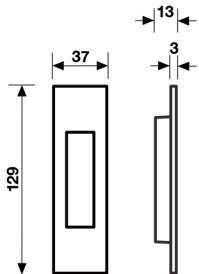

K 1195 SFC

Oro lucido

286785

6

Cromo

286792

6

Cromsatin

286808

6