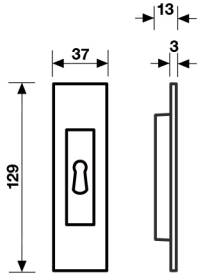

K 1195 design Valli Workshop

Dimensioni
Sizes

Codice
Code

Materiale
Material

Finitura
Finish

EAN

K 1195

Ottone/Brass