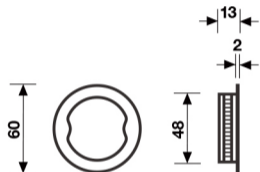

K 1202 Serie **Trittico** design Valli Workshop

Dimensioni Sizes

Codice Code

Materiale Material

Finitura Finish

EAN

K 1202

Ottone/Brass

113968

1 Kit

Brunito

237787

1 Kit

Kit incasso completo di
maniglia di trascinamento
senza serratura
*Inset handle kit complete
with recessed finger pull,
without lock*