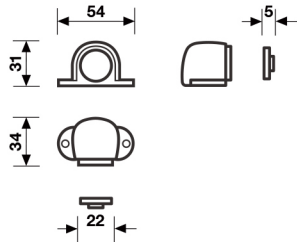

L 193 design Valli Workshop

Dimensioni
Sizes

Codice
Code

Materiale
Material

Finitura
Finish

EAN

L 193

Fermaporta con calamita
Door stops with magnet