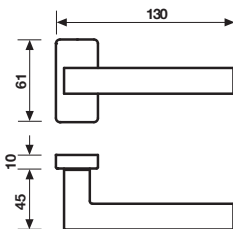

La confezione contiene kit per fissaggio con viti passanti (int. 38 mm) per RG8
Mounting kit for through bolt screws (38 mm center distance) included for RG8

RO8 CM

Satinato

706270

*

1 coppia/pair

RO8Y CM

Satinato

* = EAN e prezzo su richiesta - = non disponibile
* = EAN code and price on request - = not available

Specifiche spessori porta/lunghezza quadro, pag. 30
For specifications of door thicknesses and spindle lengths, see page 30