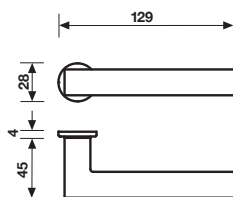

GL8

Satinato

705204

-

1 coppia/pair

* = EAN e prezzo su richiesta - = non disponibile
* = EAN code and price on request - = not available

Specifiche spessori porta/lunghezza quadro, pag. 30
For specifications of door thicknesses and spindle lengths, see page 30