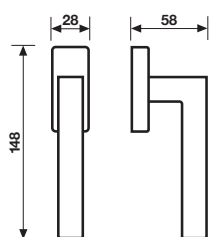

La confezione contiene kit per fissaggio con viti passanti (int. 38 mm) per RG8
Mounting kit for through bolt screws (38 mm center distance) included for RG8

RO8 CM

Satinato

706270

*

1 coppia/pair

RO8Y CM

Satinato

* = EAN e prezzo su richiesta - = non disponibile
* = EAN code and price on request - = not available

Specifiche spessori porta/lunghezza quadro, pag. 30
For specifications of door thicknesses and spindle lengths, see page 30