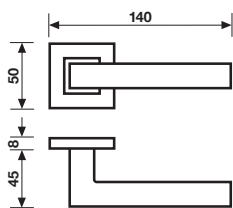

Dimensioni Sizes	Codice Code	Finitura Finish	EAN R8	EAN R7	
---------------------	----------------	--------------------	--------	--------	--

H 419 R8

R8

R7

Satinato

697615

702531

1 coppia/pair