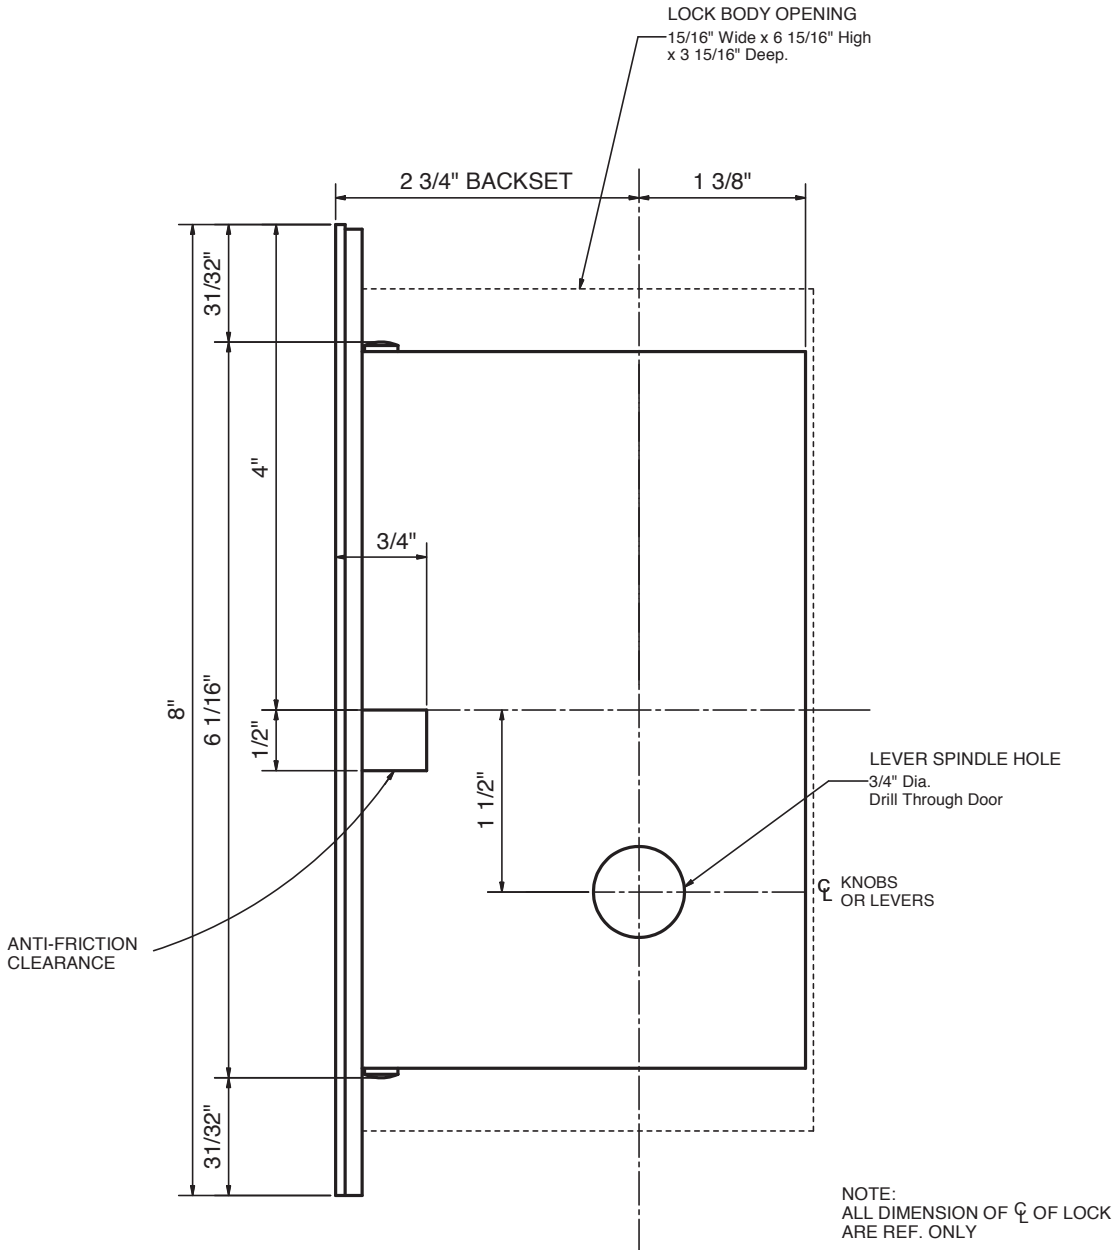

# Door Preparation Specifications

ML-N\_2.75\_RS,RSQ,RSS\_V26-2015

Mortise Lock Sets - 2 3/4" Backset

Rosettes: RS, RSQ, RSS

Function: ML-N

Valli&Valli (U.S.A.) Inc.

www.vallivalli-us.com

Tel. (212) 326 8811