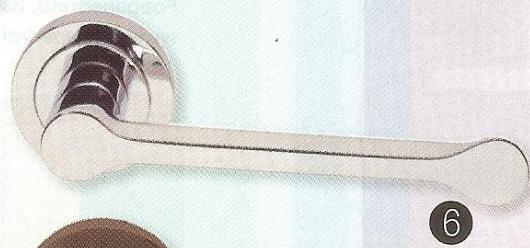

MANIGLIE DOC

Anche il semplice gesto di aprire la porta può essere fatto con stile! Dai un'occhiata a queste proposte, per dare una sferzata di novità agli ambienti

1. La tecnica del bassorilievo è stata scelta per questa maniglia che offre infinite possibilità di personalizzazione, grazie allo stampo in due pezzi (uno per la maniglia e uno per la scultura). Serie Bassorilievo, **da 131 euro la coppia**. 2. Words è una maniglia pensata in ottone e in acciaio. Come dice il nome, è possibile personalizzarla con un numero, una parola o un nome. E se fra vent'anni le placche saranno un po' usurate, sarà sufficiente smontarle e inviarle in azienda per farle rigenerare. Serie Words, **da 86 euro la coppia**. 3. Compasso ha un design elegante e ben definito. La piastra frontale può avere varie finiture: dalle più tradizionali, al legno, fino a essere rivestita con vernice murale o carta da parati. Serie Compasso, **da 181 euro la coppia**. Tutte **Valli&Valli**. www.vallievalli.com
4. Divertenti maniglie a righe multicolore Multi del designer Brian Sironi. Sono realizzate in **DuPont™ Corian®**, **prezzo su richiesta**. www.dupont.it 5. Maniglia dalle deliziose impunture a vista, finiture dalle calde tonalità e impugnatura di ottimale ergonomicità. Diplomato di **Jado by Reguitti**, **da 148 euro (iva esclusa)**. www.jadomaniglie.it 6. Particolare maniglia in cui design ricorda le allacciature ad alamari, che si caratterizza per essere piatta e molto pulita sul fronte e tondeggiante sul retro e nella parte terminale dell'impugnatura. Alamaro, **da 93,69 euro**. 7. Elegante e piacevolmente prensile, è caratterizzata dalla forma a sezione esagonale che include tutta la maniglia. È disponibile in numerose finiture. Exa, **da 132,73 euro**. 8. Per porte e finestre, questa maniglia è caratterizzata da un design minimale ed essenziale. Finiture disponibili: ottone lucido, ottone satinato, bronzato, cromato, cromato satinato, nikel satinato. Morphos Light, **da 96,90 euro**. Tutte **Manital**. www.manital.com