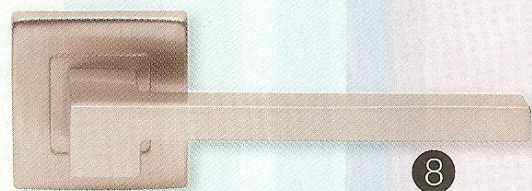

MANIGLIE DOC

Anche il semplice gesto di aprire la porta può essere fatto con stile! Dai un'occhiata a queste proposte, per dare una sferzata di novità agli ambienti

1. La tecnica del bassorilievo è stata scelta per questa maniglia che offre infinite possibilità di personalizzazione, grazie allo stampo in due pezzi (uno per la maniglia e uno per la scultura). Serie Bassorilievo, **da 131 euro la coppia**. 2. Words è una maniglia pensata in ottone e in acciaio. Come dice il nome, è possibile personalizzarla con un numero, una parola o un nome. E se fra vent'anni le placche saranno un po' usurate, sarà sufficiente smontarle e inviarle in azienda per farle rigenerare. Serie Words, **da 86 euro la coppia**. 3. Compasso ha un design elegante e ben definito. La piastra frontale può avere varie finiture: dalle più tradizionali, al legno, fino a essere rivestita con vernice murale o carta da parati. Serie Compasso, **da 181 euro la coppia**. Tutte **Valli&Valli**. www.vallievalli.com
4. Divertenti maniglie a righe multicolore Multi del designer Brian Sironi. Sono realizzate in **DuPont™ Corian®**, **prezzo su richiesta**. www.dupont.it 5. Maniglia dalle deliziose impunture a vista, finiture dalle calde tonalità e impugnatura di ottimale ergonomicità. Diplomato di **Jado by Reguitti**, **da 148 euro (iva esclusa)**. www.jadomaniglie.it 6. Particolare maniglia in cui design ricorda le allacciature ad alamari, che si caratterizza per essere piatta e molto pulita sul fronte e tondeggiante sul retro e nella parte terminale dell'impugnatura. Alamaro, **da 93,69 euro**. 7. Elegante e piacevolmente prensile, è caratterizzata dalla forma a sezione esagonale che include tutta la maniglia. È disponibile in numerose finiture. Exa, **da 132,73 euro**. 8. Per porte e finestre, questa maniglia è caratterizzata da un design minimale ed essenziale. Finiture disponibili: ottone lucido, ottone satinato, bronzato, cromato, cromato satinato, nikel satinato. Morphos Light, **da 96,90 euro**. Tutte **Manital**. www.manital.com