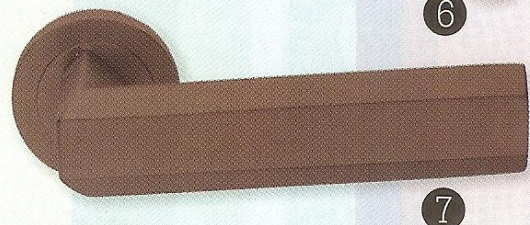

MANIGLIE DOC

Anche il semplice gesto di aprire la porta può essere fatto con stile! Dai un'occhiata a queste proposte, per dare una sferzata di novità agli ambienti

1. La tecnica del bassorilievo è stata scelta per questa maniglia che offre infinite possibilità di personalizzazione, grazie allo stampo in due pezzi (uno per la maniglia e uno per la scultura). Serie Bassorilievo, **da 131 euro la coppia**. 2. Words è una maniglia pensata in ottone e in acciaio. Come dice il nome, è possibile personalizzarla con un numero, una parola o un nome. E se fra vent'anni le placche saranno un po' usurate, sarà sufficiente smontarle e inviarle in azienda per farle rigenerare. Serie Words, **da 86 euro la coppia**. 3. Compasso ha un design elegante e ben definito. La piastra frontale può avere varie finiture: dalle più tradizionali, al legno, fino a essere rivestita con vernice murale o carta da parati. Serie Compasso, **da 181 euro la coppia**. Tutte **Valli&Valli**. www.vallievalli.com
4. Divertenti maniglie a righe multicolore Multi del designer Brian Sironi. Sono realizzate in **DuPont™ Corian®**, **prezzo su richiesta**. www.dupont.it 5. Maniglia dalle deliziose impunture a vista, finiture dalle calde tonalità e impugnatura di ottimale ergonomicità. Diplomato di **Jado by Reguitti**, **da 148 euro (iva esclusa)**. www.jadomaniglie.it 6. Particolare maniglia in cui design ricorda le allacciature ad alamari, che si caratterizza per essere piatta e molto pulita sul fronte e tondeggiante sul retro e nella parte terminale dell'impugnatura. Alamaro, **da 93,69 euro**. 7. Elegante e piacevolmente prensile, è caratterizzata dalla forma a sezione esagonale che include tutta la maniglia. È disponibile in numerose finiture. Exa, **da 132,73 euro**. 8. Per porte e finestre, questa maniglia è caratterizzata da un design minimale ed essenziale. Finiture disponibili: ottone lucido, ottone satinato, bronzato, cromato, cromato satinato, nikel satinato. Morphos Light, **da 96,90 euro**. Tutte **Manital**. www.manital.com